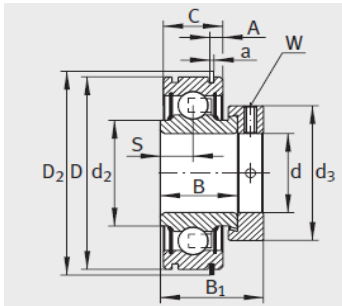

外球面轴承,轴承座单元

带偏心套的外球面球轴承 圆柱面外圈- RAE12-NPP-FA106

参数信息:

RAE...NPP、RALE...NPP

RAE...NPP-NR

E...-KLL

E...-KRR

型号 :	RAE12-N PP-FA106
质量 m kg :	0.13

尺寸 :	
d :	12
D :	40
D :	-
C :	12
C :	-
A :	-
a :	-
B :	19
S :	6.5
d :	-
d :	23
D :	-
B :	28.6
d max. :	28
W :	3

基本额定载荷 :

动载荷 N :	9800
静载荷 N :	4750
参考轴承 :	6203