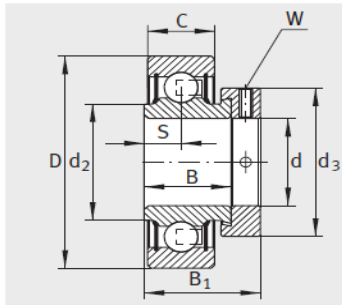

外球面轴承,轴承座单元

带偏心套的外球面球轴承 圆柱面外圈- RAE12-NPP-FA106

参数信息:

RAE...NPP、RALE...NPP

RAE...NPP-NR

E...-KLL

E...-KRR

型号 :	RAE12-N PP-FA106
质量 m kg :	0.13

尺寸 :	
d :	12
D :	40
D :	-
C :	12
C :	-
A :	-
a :	-
B :	19
S :	6.5
d :	-
d :	23
D :	-
B :	28.6
d max. :	28
W :	3

基本额定载荷 :

动载荷 N :	9800
静载荷 N :	4750
参考轴承 :	6203