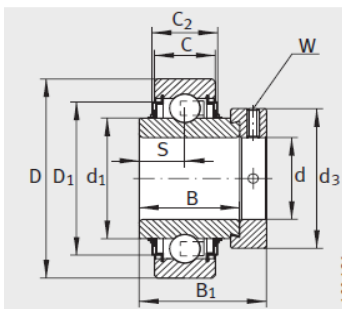

外球面轴承,轴承座单元

带偏心套的外球面球轴承 圆柱面外圈- RAE12-NPP-FA106

参数信息:

RAE...NPP、RALE...NPP

RAE...NPP-NR

E...-KLL

E...-KRR

型号 :	RAE12-N PP-FA106
质量 m kg :	0.13

尺寸 :	
d :	12
D :	40
D :	-
C :	12
C :	-
A :	-
a :	-
B :	19
S :	6.5
d :	-
d :	23
D :	-
B :	28.6
d max. :	28
W :	3

基本额定载荷 :

动载荷 N :	9800
静载荷 N :	4750
参考轴承 :	6203