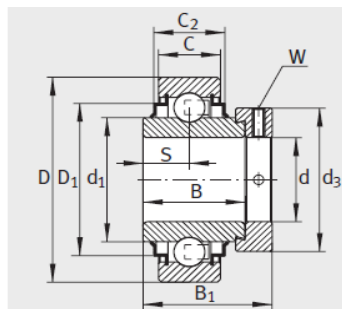

外球面轴承,轴承座单元

带偏心套的外球面球轴承 圆柱面外圈- RAE12-NPP-FA106

参数信息:

RAE...NPP、RALE...NPP

RAE...NPP-NR

E...-KLL

E...-KRR

型号 :	RAE12-N PP-FA106
质量 m kg :	0.13

尺寸 :	
d :	12
D :	40
D :	-
C :	12
C :	-
A :	-
a :	-
B :	19
S :	6.5
d :	-
d :	23
D :	-
B :	28.6
d max. :	28
W :	3

基本额定载荷 :

动载荷 N :	9800
静载荷 N :	4750
参考轴承 :	6203