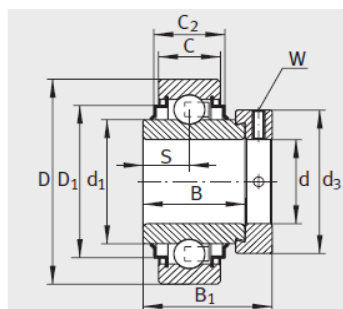

外球面轴承,轴承座单元

带偏心套的外球面球轴承 圆柱面外圈-RAE25-NPP-NR

参数信息:

RAE...NPP、RALE...NPP

RAE...NPP-NR

E...KLL

E...KRR

型号 :	RAE25-NPP-NR
质量 m kg :	0.2

尺寸 :	
d :	25
D :	52
D :	57.9
C :	15
C :	-
A :	3.58-0.25
a :	1.12
B :	21.4
S :	7.5
d :	-
d :	30.5
D :	-
B :	31
d max. :	37.5
W :	3

基本额定载荷 :	
动载荷 N :	14000
静载荷 N :	7800
参考轴承 :	6205