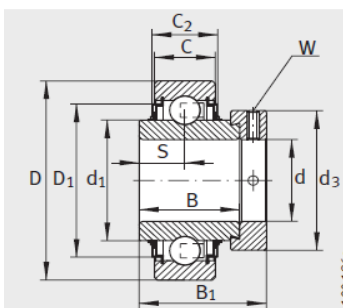

外球面轴承,轴承座单元

带偏心套的外球面球轴承 圆柱面外圈-RAE25-NPP-NR

参数信息:

RAE...NPP、RALE...NPP

RAE...NPP-NR

E...KLL

E...KRR

型号 :	RAE25-NPP-NR
质量 m kg :	0.2

尺寸 :	
d :	25
D :	52
D :	57.9
C :	15
C :	-
A :	3.58-0.25
a :	1.12
B :	21.4
S :	7.5
d :	-
d :	30.5
D :	-
B :	31
d max. :	37.5
W :	3

基本额定载荷 :	
动载荷 N :	14000
静载荷 N :	7800
参考轴承 :	6205