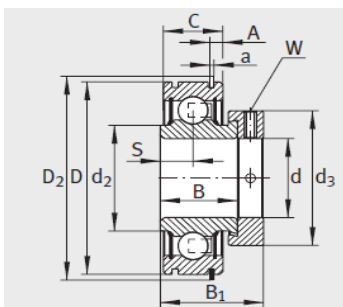

外球面轴承,轴承座单元

带偏心套的外球面球轴承 圆柱面外圈-RAE25-NPP-NR

参数信息:

RAE...NPP、RALE...NPP

RAE...NPP-NR

E...KLL

E...KRR

型号 :	RAE25-NPP-NR
质量 m kg :	0.2

尺寸 :	
d :	25
D :	52
D :	57.9
C :	15
C :	-
A :	3.58-0.25
a :	1.12
B :	21.4
S :	7.5
d :	-
d :	30.5
D :	-
B :	31
d max. :	37.5
W :	3

基本额定载荷 :	
动载荷 N :	14000
静载荷 N :	7800
参考轴承 :	6205