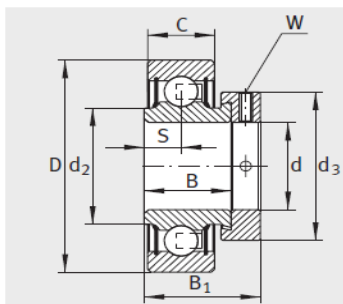

外球面轴承,轴承座单元

带偏心套的外球面球轴承 圆柱面外圈-RAE25-NPP-NR

参数信息:

RAE...NPP、RALE...NPP

RAE...NPP-NR

E...KLL

E...KRR

型号 :	RAE25-NPP-NR
质量 m kg :	0.2

尺寸 :	
d :	25
D :	52
D :	57.9
C :	15
C :	-
A :	3.58-0.25
a :	1.12
B :	21.4
S :	7.5
d :	-
d :	30.5
D :	-
B :	31
d max. :	37.5
W :	3

基本额定载荷 :	
动载荷 N :	14000
静载荷 N :	7800
参考轴承 :	6205