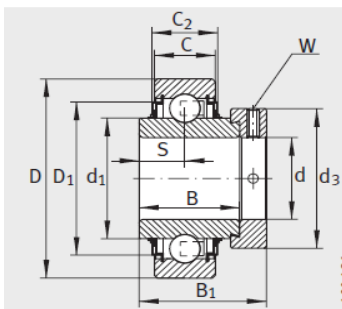

外球面轴承,轴承座单元

带偏心套的外球面球轴承 圆柱面外圈-RALE25-NPP

参数信息:

RAE...NPP、RALE...NPP

RAE...NPP-NR

E...-KLL

E...-KRR

型号 :	RALE25-NP P
质量 m kg :	0.13

尺寸 :	
d :	25
D :	47
D :	-
C :	12
C :	-
A :	-
a :	-
B :	17.5
S :	6
d :	-
d :	30
D :	-
B :	25.5
d max. :	36
W :	2.5

基本额定载荷 :

动载荷 N :	10100
静载荷 N :	5900
参考轴承 :	6005