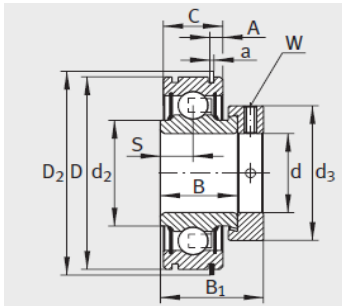

外球面轴承,轴承座单元

带偏心套的外球面球轴承 圆柱面外圈-RALE25-NPP

参数信息:

RAE...NPP、RALE...NPP

RAE...NPP-NR

E...-KLL

E...-KRR

型号 :	RALE25-NP P
质量 m kg :	0.13

尺寸 :	
d :	25
D :	47
D :	-
C :	12
C :	-
A :	-
a :	-
B :	17.5
S :	6
d :	-
d :	30
D :	-
B :	25.5
d max. :	36
W :	2.5

基本额定载荷 :

动载荷 N :	10100
静载荷 N :	5900
参考轴承 :	6005