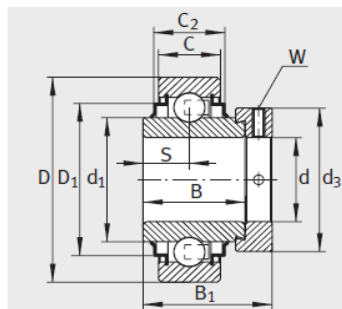

外球面轴承,轴承座单元

带偏心套的外球面球轴承 圆柱面外圈-RALE25-NPP

参数信息:

RAE...NPP、RALE...NPP

RAE...NPP-NR

E...-KLL

E...-KRR

型号 :	RALE25-NP P
质量 m kg :	0.13

尺寸 :	
d :	25
D :	47
D :	-
C :	12
C :	-
A :	-
a :	-
B :	17.5
S :	6
d :	-
d :	30
D :	-
B :	25.5
d max. :	36
W :	2.5

基本额定载荷 :

动载荷 N :	10100
静载荷 N :	5900
参考轴承 :	6005