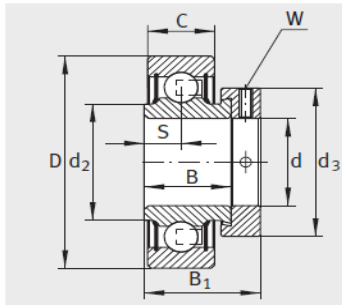

外球面轴承,轴承座单元

带偏心套的外球面球轴承 圆柱面外圈-RALE25-NPP

参数信息:

RAE...NPP、RALE...NPP

RAE...NPP-NR

E...-KLL

E...-KRR

型号 :	RALE25-NP P
质量 m kg :	0.13

尺寸 :	
d :	25
D :	47
D :	-
C :	12
C :	-
A :	-
a :	-
B :	17.5
S :	6
d :	-
d :	30
D :	-
B :	25.5
d max. :	36
W :	2.5

基本额定载荷 :

动载荷 N :	10100
静载荷 N :	5900
参考轴承 :	6005