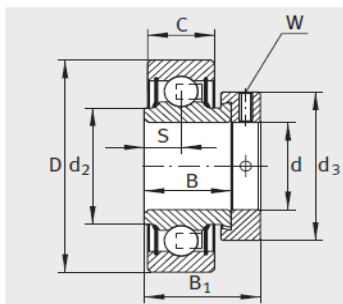

外球面轴承,轴承座单元

带偏心套的外球面球轴承 圆柱面外圈-E25-KLL

参数信息:

RAE...NPP、RALE...NPP

RAE...NPP-NR

E...KLL

E...KRR

型号 :	E25-KLL
质量 m kg :	0.25

尺寸 :

d :	25
D :	52
D :	-
C :	15
C :	20.2
A :	-
a :	-
B :	34.9
S :	17.5
d :	33.8
d :	-
D :	42.5
B :	44.5
d max. :	37.5
W :	3

基本额定载荷 :

动载荷 N :	14000
静载荷 N :	7800
参考轴承 :	6205