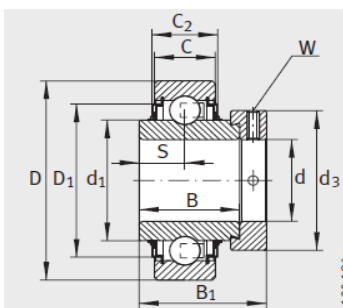

外球面轴承,轴承座单元

带偏心套的外球面球轴承 圆柱面外圈-E25-KLL

参数信息:

RAE...NPP、RALE...NPP

RAE...NPP-NR

E...KLL

E...KRR

型号 :	E25-KLL
质量 m kg :	0.25

尺寸 :

d :	25
D :	52
D :	-
C :	15
C :	20.2
A :	-
a :	-
B :	34.9
S :	17.5
d :	33.8
d :	-
D :	42.5
B :	44.5
d max. :	37.5
W :	3

基本额定载荷 :

动载荷 N :	14000
静载荷 N :	7800
参考轴承 :	6205