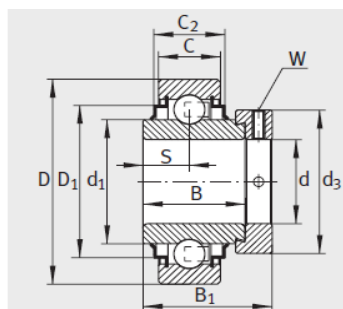

外球面轴承,轴承座单元

带偏心套的外球面球轴承 圆柱面外圈-E25-KLL

参数信息:

RAE...NPP、RALE...NPP

RAE...NPP-NR

E...KLL

E...KRR

型号 :	E25-KLL
质量 m kg :	0.25

尺寸 :

d :	25
D :	52
D :	-
C :	15
C :	20.2
A :	-
a :	-
B :	34.9
S :	17.5
d :	33.8
d :	-
D :	42.5
B :	44.5
d max. :	37.5
W :	3

基本额定载荷 :

动载荷 N :	14000
静载荷 N :	7800
参考轴承 :	6205