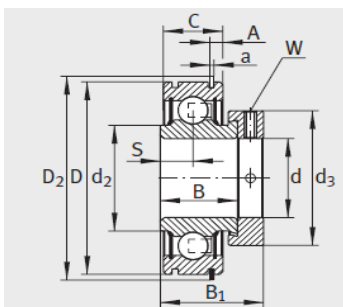

外球面轴承,轴承座单元

带偏心套的外球面球轴承 圆柱面外圈-E25-KLL

参数信息:

RAE...NPP、RALE...NPP

RAE...NPP-NR

E...KLL

E...KRR

型号 :	E25-KLL
质量 m kg :	0.25

尺寸 :

d :	25
D :	52
D :	-
C :	15
C :	20.2
A :	-
a :	-
B :	34.9
S :	17.5
d :	33.8
d :	-
D :	42.5
B :	44.5
d max. :	37.5
W :	3

基本额定载荷 :

动载荷 N :	14000
静载荷 N :	7800
参考轴承 :	6205