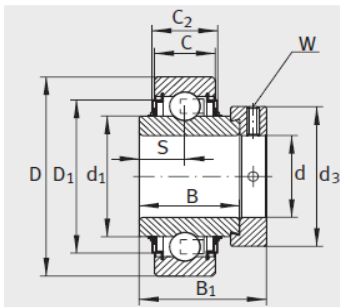

外球面轴承,轴承座单元

带偏心套的外球面球轴承 圆柱面外圈-RAE15-NPP-FA106

参数信息:

RAE...NPP、RALE...NPP

RAE...NPP-NR

E...KLL

E...KRR

型号 :	RAE15-NPP-FA106
质量 m kg :	0.12

尺寸 :	
d :	15
D :	40
D :	-
C :	12
C :	-
A :	-
a :	-
B :	19
S :	6.5
d :	-
d :	23
D :	-
B :	28.6
d max. :	28
W :	3

基本额定载荷 :

动载荷 N :	9800
静载荷 N :	4750
参考轴承 :	6203