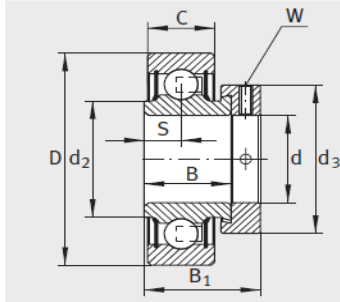

外球面轴承,轴承座单元

带偏心套的外球面球轴承 圆柱面外圈-RAE15-NPP-FA106

参数信息:

RAE...NPP、RALE...NPP

RAE...NPP-NR

E...KLL

E...KRR

型号 :	RAE15-NPP-FA106
质量 m kg :	0.12

尺寸 :	
d :	15
D :	40
D :	-
C :	12
C :	-
A :	-
a :	-
B :	19
S :	6.5
d :	-
d :	23
D :	-
B :	28.6
d max. :	28
W :	3

基本额定载荷 :

动载荷 N :	9800
静载荷 N :	4750
参考轴承 :	6203