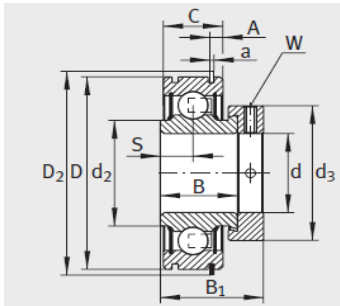

外球面轴承,轴承座单元

带偏心套的外球面球轴承 圆柱面外圈-RAE15-NPP-FA106

参数信息:

RAE...NPP、RALE...NPP

RAE...NPP-NR

E...KLL

E...KRR

型号 :	RAE15-NPP-FA106
质量 m kg :	0.12

尺寸 :	
d :	15
D :	40
D :	-
C :	12
C :	-
A :	-
a :	-
B :	19
S :	6.5
d :	-
d :	23
D :	-
B :	28.6
d max. :	28
W :	3

基本额定载荷 :

动载荷 N :	9800
静载荷 N :	4750
参考轴承 :	6203