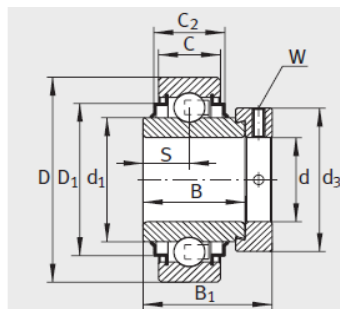

外球面轴承,轴承座单元

带偏心套的外球面球轴承 圆柱面外圈-RAE15-NPP-FA106

参数信息:

RAE...NPP、RALE...NPP

RAE...NPP-NR

E...KLL

E...KRR

型号 :	RAE15-NPP-FA106
质量 m kg :	0.12

尺寸 :	
d :	15
D :	40
D :	-
C :	12
C :	-
A :	-
a :	-
B :	19
S :	6.5
d :	-
d :	23
D :	-
B :	28.6
d max. :	28
W :	3

基本额定载荷 :

动载荷 N :	9800
静载荷 N :	4750
参考轴承 :	6203