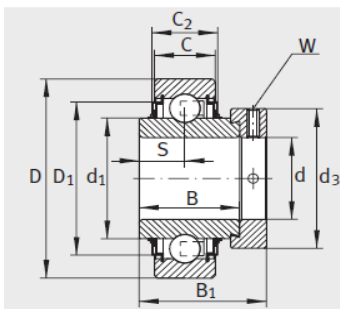

外球面轴承,轴承座单元

带偏心套的外球面球轴承 圆柱面外圈-RAE20-NPP-FA106

参数信息:

RAE...NPP、RALE...NPP

RAE...NPP-NR

E...-KLL

E...-KRR

型号 :	RAE20-NPP-FA106
质量 m kg :	0.17

尺寸 :	
d :	20
D :	47
D :	-
C :	14
C :	-
A :	-
a :	-
B :	21.4
S :	7.5
d :	-
d :	26.9
D :	-
B :	31
d max. :	33
W :	3

基本额定载荷 :

动载荷 N :	12800
静载荷 N :	6600
参考轴承 :	6204