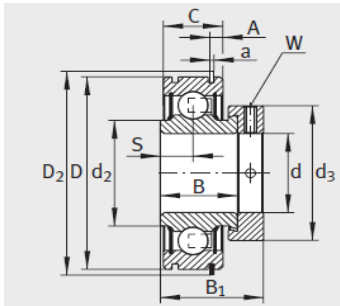

外球面轴承,轴承座单元

带偏心套的外球面球轴承 圆柱面外圈-RAE20-NPP-FA106

参数信息:

RAE...NPP、RALE...NPP

RAE...NPP-NR

E...-KLL

E...-KRR

型号 :	RAE20-NPP-FA106
质量 m kg :	0.17

尺寸 :	
d :	20
D :	47
D :	-
C :	14
C :	-
A :	-
a :	-
B :	21.4
S :	7.5
d :	-
d :	26.9
D :	-
B :	31
d max. :	33
W :	3

基本额定载荷 :

动载荷 N :	12800
静载荷 N :	6600
参考轴承 :	6204