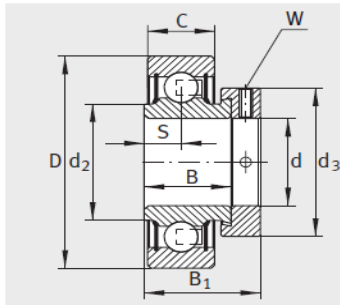

外球面轴承,轴承座单元

带偏心套的外球面球轴承 圆柱面外圈-RAE20-NPP-FA106

参数信息:

RAE...NPP、RALE...NPP

RAE...NPP-NR

E...-KLL

E...-KRR

型号 :	RAE20-NPP-FA106
质量 m kg :	0.17

尺寸 :	
d :	20
D :	47
D :	-
C :	14
C :	-
A :	-
a :	-
B :	21.4
S :	7.5
d :	-
d :	26.9
D :	-
B :	31
d max. :	33
W :	3

基本额定载荷 :

动载荷 N :	12800
静载荷 N :	6600
参考轴承 :	6204