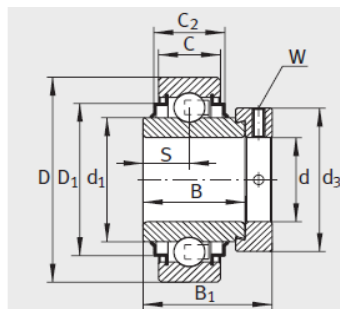

外球面轴承,轴承座单元

带偏心套的外球面球轴承 圆柱面外圈-RAE20-NPP-FA106

参数信息:

RAE...NPP、RALE...NPP

RAE...NPP-NR

E...-KLL

E...-KRR

型号 :	RAE20-NPP-FA106
质量 m kg :	0.17

尺寸 :	
d :	20
D :	47
D :	-
C :	14
C :	-
A :	-
a :	-
B :	21.4
S :	7.5
d :	-
d :	26.9
D :	-
B :	31
d max. :	33
W :	3

基本额定载荷 :

动载荷 N :	12800
静载荷 N :	6600
参考轴承 :	6204