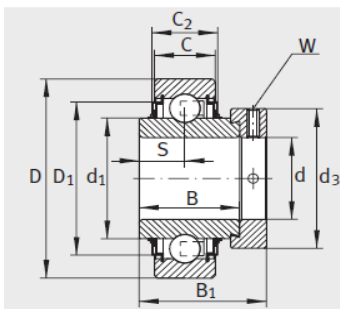

外球面轴承,轴承座单元

带偏心套的外球面球轴承 圆柱面外圈-RALE20-NPP-FA106

参数信息:

RAE...NPP、RALE...NPP

RAE...NPP-NR

E...-KLL

E...-KRR

型号 :	RALE20-NP P-FA106
质量 m kg :	0.1

尺寸 :	
d :	20
D :	42
D :	-
C :	12
C :	-
A :	-
a :	-
B :	16.7
S :	6
d :	-
d :	25.4
D :	-
B :	24.5
d max. :	30
W :	2.5

基本额定载荷 :	
动载荷 N :	9400
静载荷 N :	5000
参考轴承 :	6004