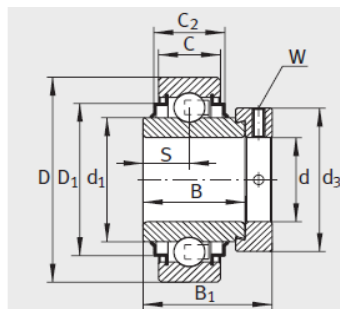

外球面轴承,轴承座单元

带偏心套的外球面球轴承 圆柱面外圈-RALE20-NPP-FA106

参数信息:

RAE...NPP、RALE...NPP

RAE...NPP-NR

E...-KLL

E...-KRR

型号 :	RALE20-NP P-FA106
质量 m kg :	0.1

尺寸 :	
d :	20
D :	42
D :	-
C :	12
C :	-
A :	-
a :	-
B :	16.7
S :	6
d :	-
d :	25.4
D :	-
B :	24.5
d max. :	30
W :	2.5

基本额定载荷 :	
动载荷 N :	9400
静载荷 N :	5000
参考轴承 :	6004