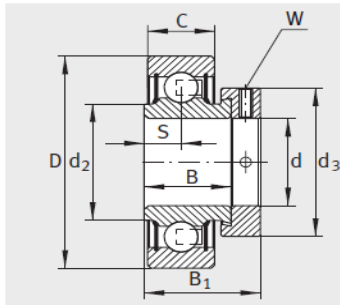

外球面轴承,轴承座单元

带偏心套的外球面球轴承 圆柱面外圈-RALE20-NPP-FA106

参数信息:

RAE...NPP、RALE...NPP

RAE...NPP-NR

E...-KLL

E...-KRR

型号 :	RALE20-NP P-FA106
质量 m kg :	0.1

尺寸 :	
d :	20
D :	42
D :	-
C :	12
C :	-
A :	-
a :	-
B :	16.7
S :	6
d :	-
d :	25.4
D :	-
B :	24.5
d max. :	30
W :	2.5

基本额定载荷 :	
动载荷 N :	9400
静载荷 N :	5000
参考轴承 :	6004