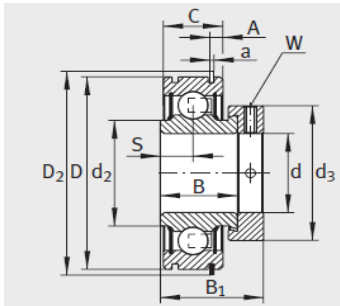

外球面轴承,轴承座单元

带偏心套的外球面球轴承 圆柱面外圈-RALE20-NPP-FA106

参数信息:

RAE...NPP、RALE...NPP

RAE...NPP-NR

E...-KLL

E...-KRR

型号 :	RALE20-NP P-FA106
质量 m kg :	0.1

尺寸 :	
d :	20
D :	42
D :	-
C :	12
C :	-
A :	-
a :	-
B :	16.7
S :	6
d :	-
d :	25.4
D :	-
B :	24.5
d max. :	30
W :	2.5

基本额定载荷 :	
动载荷 N :	9400
静载荷 N :	5000
参考轴承 :	6004