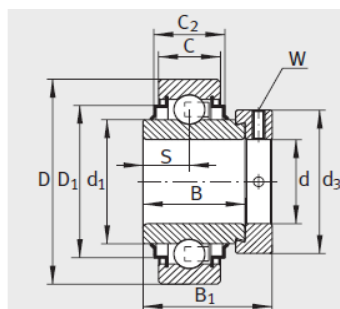

外球面轴承,轴承座单元

带偏心套的外球面球轴承 圆柱面外圈-E20-KLL

参数信息:

RAE...NPP、RALE...NPP

RAE...NPP-NR

E...KLL

E...KRR

型号 :	E20-KLL
质量 m kg :	0.2

尺寸 :	
d :	20
D :	47
D :	-
C :	14
C :	16.6
A :	-
a :	-
B :	34.1
S :	17.1
d :	27.6
d :	-
D :	37.4
B :	43.7
d max. :	33
W :	3

基本额定载荷 :

动载荷 N :	12800
静载荷 N :	6600
参考轴承 :	6204