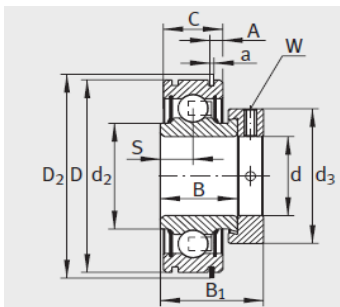

外球面轴承,轴承座单元

带偏心套的外球面球轴承 圆柱面外圈-E20-KLL

参数信息:

RAE...NPP、RALE...NPP

RAE...NPP-NR

E...KLL

E...KRR

型号 :	E20-KLL
质量 m kg :	0.2

尺寸 :	
d :	20
D :	47
D :	-
C :	14
C :	16.6
A :	-
a :	-
B :	34.1
S :	17.1
d :	27.6
d :	-
D :	37.4
B :	43.7
d max. :	33
W :	3

基本额定载荷 :

动载荷 N :	12800
静载荷 N :	6600
参考轴承 :	6204