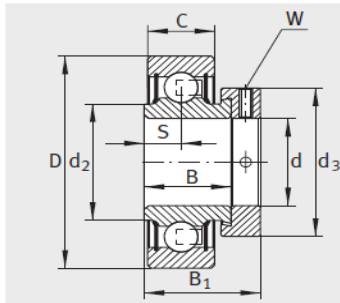

外球面轴承,轴承座单元

带偏心套的外球面球轴承 圆柱面外圈-E20-KLL

参数信息:

RAE...NPP、RALE...NPP

RAE...NPP-NR

E...KLL

E...KRR

型号 :	E20-KLL
质量 m kg :	0.2

尺寸 :	
d :	20
D :	47
D :	-
C :	14
C :	16.6
A :	-
a :	-
B :	34.1
S :	17.1
d :	27.6
d :	-
D :	37.4
B :	43.7
d max. :	33
W :	3

基本额定载荷 :

动载荷 N :	12800
静载荷 N :	6600
参考轴承 :	6204