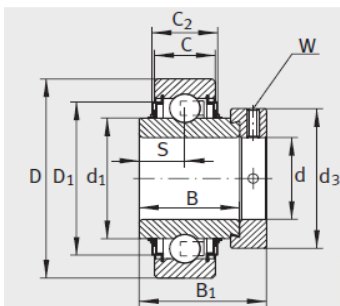

外球面轴承,轴承座单元

带偏心套的外球面球轴承 圆柱面外圈-E20-KLL

参数信息:

RAE...NPP、RALE...NPP

RAE...NPP-NR

E...KLL

E...KRR

型号 :	E20-KLL
质量 m kg :	0.2

尺寸 :	
d :	20
D :	47
D :	-
C :	14
C :	16.6
A :	-
a :	-
B :	34.1
S :	17.1
d :	27.6
d :	-
D :	37.4
B :	43.7
d max. :	33
W :	3

基本额定载荷 :

动载荷 N :	12800
静载荷 N :	6600
参考轴承 :	6204