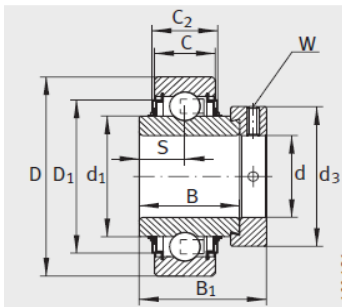

外球面轴承,轴承座单元

带偏心套的外球面球轴承 圆柱面外圈-E20-KRR

参数信息:

RAE...NPP、RALE...NPP

RAE...NPP-NR

E...KLL

E...KRR

型号 :	E20-KRR
质量 m kg :	0.2

尺寸 :	
d :	20
D :	47
D :	-
C :	14
C :	16.6
A :	-
a :	-
B :	34.1
S :	17.1
d :	27.6
d :	-
D :	37.4
B :	43.7
d max. :	33
W :	3

基本额定载荷 :	
动载荷 N :	12800
静载荷 N :	6600
参考轴承 :	6204