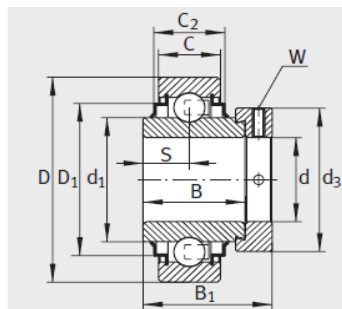

外球面轴承,轴承座单元

带偏心套的外球面球轴承 圆柱面外圈-E20-KRR

参数信息:

RAE...NPP、RALE...NPP

RAE...NPP-NR

E...KLL

E...KRR

型号 :	E20-KRR
质量 m kg :	0.2

尺寸 :	
d :	20
D :	47
D :	-
C :	14
C :	16.6
A :	-
a :	-
B :	34.1
S :	17.1
d :	27.6
d :	-
D :	37.4
B :	43.7
d max. :	33
W :	3

基本额定载荷 :	
动载荷 N :	12800
静载荷 N :	6600
参考轴承 :	6204