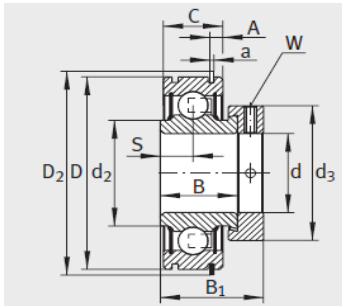

外球面轴承,轴承座单元

带偏心套的外球面球轴承 圆柱面外圈-E20-KRR

参数信息:

RAE...NPP、RALE...NPP

RAE...NPP-NR

E...KLL

E...KRR

型号 :	E20-KRR
质量 m kg :	0.2

尺寸 :	
d :	20
D :	47
D :	-
C :	14
C :	16.6
A :	-
a :	-
B :	34.1
S :	17.1
d :	27.6
d :	-
D :	37.4
B :	43.7
d max. :	33
W :	3

基本额定载荷 :	
动载荷 N :	12800
静载荷 N :	6600
参考轴承 :	6204