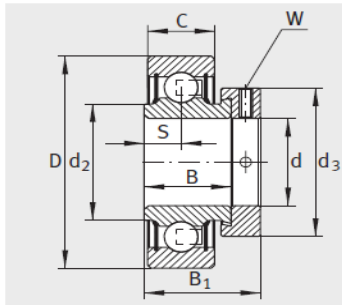

外球面轴承,轴承座单元

带偏心套的外球面球轴承 圆柱面外圈-E20-KRR

参数信息:

RAE...NPP、RALE...NPP

RAE...NPP-NR

E...KLL

E...KRR

型号 :	E20-KRR
质量 m kg :	0.2

尺寸 :	
d :	20
D :	47
D :	-
C :	14
C :	16.6
A :	-
a :	-
B :	34.1
S :	17.1
d :	27.6
d :	-
D :	37.4
B :	43.7
d max. :	33
W :	3

基本额定载荷 :	
动载荷 N :	12800
静载荷 N :	6600
参考轴承 :	6204