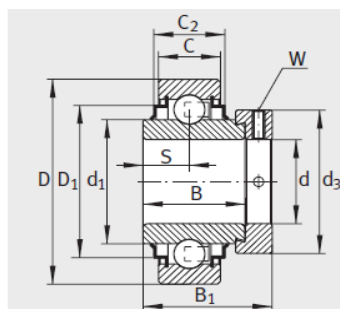

外球面轴承,轴承座单元

带偏心套的外球面球轴承 圆柱面外圈-RAE25-NPP-FA106

参数信息:

RAE...NPP、RALE...NPP

RAE...NPP-NR

E...-KLL

E...-KRR

型号 :	RAE25-NPP-FA106
质量 m kg :	0.2

尺寸 :	
d :	25
D :	52
D :	-
C :	15
C :	-
A :	-
a :	-
B :	21.4
S :	7.5
d :	-
d :	30.5
D :	-
B :	31
d max. :	37.5
W :	3

基本额定载荷 :

动载荷 N :	14000
静载荷 N :	7800
参考轴承 :	6205