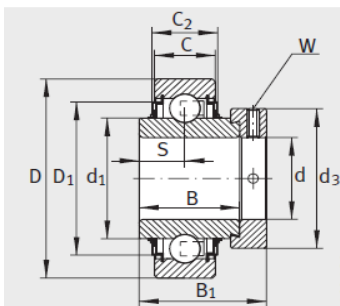

外球面轴承,轴承座单元

带偏心套的外球面球轴承 圆柱面外圈-RAE25-NPP-FA106

参数信息:

RAE...NPP、RALE...NPP

RAE...NPP-NR

E...-KLL

E...-KRR

型号 :	RAE25-NPP-FA106
质量 m kg :	0.2

尺寸 :	
d :	25
D :	52
D :	-
C :	15
C :	-
A :	-
a :	-
B :	21.4
S :	7.5
d :	-
d :	30.5
D :	-
B :	31
d max. :	37.5
W :	3

基本额定载荷 :

动载荷 N :	14000
静载荷 N :	7800
参考轴承 :	6205