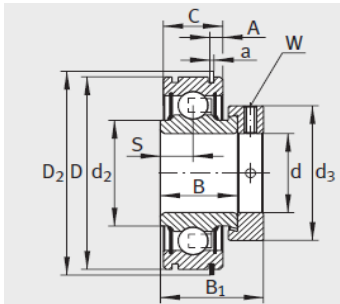

外球面轴承,轴承座单元

带偏心套的外球面球轴承 圆柱面外圈-RAE25-NPP-FA106

参数信息:

RAE...NPP、RALE...NPP

RAE...NPP-NR

E...-KLL

E...-KRR

型号 :	RAE25-NPP-FA106
质量 m kg :	0.2

尺寸 :	
d :	25
D :	52
D :	-
C :	15
C :	-
A :	-
a :	-
B :	21.4
S :	7.5
d :	-
d :	30.5
D :	-
B :	31
d max. :	37.5
W :	3

基本额定载荷 :

动载荷 N :	14000
静载荷 N :	7800
参考轴承 :	6205