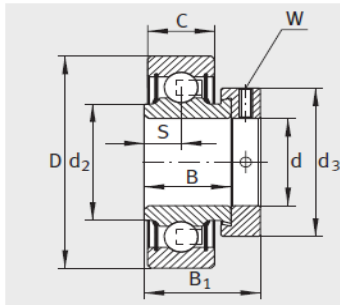

外球面轴承,轴承座单元

带偏心套的外球面球轴承 圆柱面外圈-RAE25-NPP-FA106

参数信息:

RAE...NPP、RALE...NPP

RAE...NPP-NR

E...-KLL

E...-KRR

型号 :	RAE25-NPP-FA106
质量 m kg :	0.2

尺寸 :	
d :	25
D :	52
D :	-
C :	15
C :	-
A :	-
a :	-
B :	21.4
S :	7.5
d :	-
d :	30.5
D :	-
B :	31
d max. :	37.5
W :	3

基本额定载荷 :

动载荷 N :	14000
静载荷 N :	7800
参考轴承 :	6205