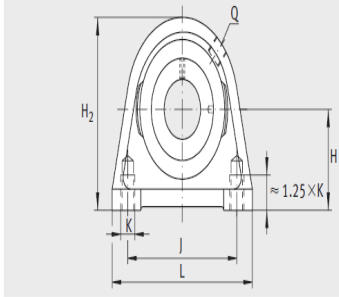

外球面轴承,轴承座单元

立式轴承座单元 铸铁轴承座 带短底座 d 40-60mm- PSHE40-N

参数信息:

PSHE, RSHE, TSHE, PSHEY, RSHEY

型号:

单元:	PSHE40-N
轴承座:	GG.SHE08-E-N
外球面球轴承:	GRAE40-NPP-B
质量 kg:	1.84

尺寸:

d:	40
H:	49.2
A:	48
A:	30
H:	99
K:	M12
B:	-
B:	43.8
J:	88.9
S:	32.7
Q:	Rp1/8
d max.:	58
L:	116

PSHE

RSHE

TSHE

基本额定载荷:

动载荷 N:	32500
静载荷 N:	19800
端盖:	KASK08

PSHEY

RSHEY

: