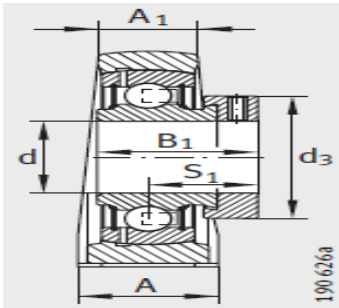

外球面轴承,轴承座单元

立式轴承座单元 铸铁轴承座 带短底座 d 40-60mm- PSHE40-N

参数信息:

PSHE, RSHE, TSHE, PSHEY, RSHEY

型号:

单元:	PSHE40-N
轴承座:	GG.SHE08-E-N
外球面球轴承:	GRAE40-NPP-B
质量 kg:	1.84

尺寸:

d:	40
H:	49.2
A:	48
A:	30
H:	99
K:	M12
B:	-
B:	43.8
J:	88.9
S:	32.7
Q:	Rp1/8
d max.:	58
L:	116