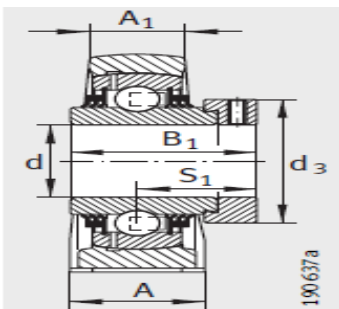

外球面轴承,轴承座单元

立式轴承座单元 铸铁轴承座 带短底座 d 40-60mm- PSHE40-N

参数信息:

PSHE, RSHE, TSHE, PSHEY, RSHEY

型号:

单元:	PSHE40-N
轴承座:	GG.SHE08-E-N
外球面球轴承:	GRAE40-NPP-B
质量 kg:	1.84

尺寸:

d:	40
H:	49.2
A:	48
A:	30
H:	99
K:	M12
B:	-
B:	43.8
J:	88.9
S:	32.7
Q:	Rp1/8
d max.:	58
L:	116

PSHE

RSHE

TSHE

基本额定载荷:

动载荷 N:	32500
静载荷 N:	19800
端盖:	KASK08

PSHEY

RSHEY

: