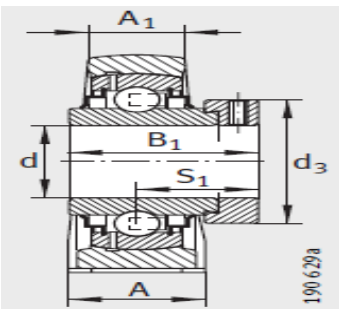

外球面轴承,轴承座单元

立式轴承座单元 铸铁轴承座 带短底座 d 40-60mm- PSHE40-N

参数信息:

PSHE, RSHE, TSHE, PSHEY, RSHEY

型号:

单元:	PSHE40-N
轴承座:	GG.SHE08-E-N
外球面球轴承:	GRAE40-NPP-B
质量 kg:	1.84

尺寸:

d:	40
H:	49.2
A:	48
A:	30
H:	99
K:	M12
B:	-
B:	43.8
J:	88.9
S:	32.7
Q:	Rp1/8
d max.:	58
L:	116

PSHE

RSHE

TSHE

基本额定载荷:

动载荷 N:	32500
静载荷 N:	19800
端盖:	KASK08

PSHEY

RSHEY

: