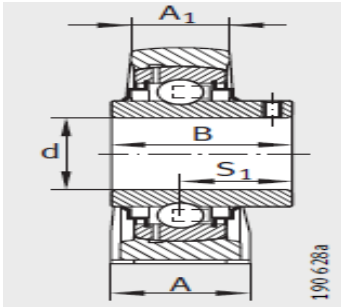

外球面轴承,轴承座单元

立式轴承座单元 铸铁轴承座 带短底座 d 40-60mm-RSHEY45

参数信息:

PSHE, RSHE, TSHE, PSHEY, RSHEY

PSHE

RSHE

TSHE

型号:

单元:	RSHEY45
轴承座:	GG.SHE09
外球面球轴承:	GYE45-KRR-B
质量 kg:	2.15

尺寸:

d:	45
H:	54
A:	48
A:	32
H:	107
K:	M12
B:	49.2
B:	-
J:	95.3
S:	30.5
Q:	Rp1/8
d max.:	-
L:	120

基本额定载荷:

动载荷 N:	32500
静载荷 N:	20400
端盖:	-

PSHEY

RSHEY