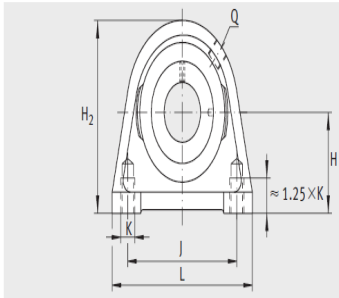

外球面轴承,轴承座单元

立式轴承座单元 铸铁轴承座 带短底座 d 40-60mm-RSHEY45

参数信息:

PSHE, RSHE, TSHE, PSHEY, RSHEY

PSHE

RSHE

TSHE

型号:

单元:	RSHEY45
轴承座:	GG.SHE09
外球面球轴承:	GYE45-KRR-B
质量 kg:	2.15

尺寸:

d:	45
H:	54
A:	48
A:	32
H:	107
K:	M12
B:	49.2
B:	-
J:	95.3
S:	30.5
Q:	Rp1/8
d max.:	-
L:	120

基本额定载荷:

动载荷 N:	32500
静载荷 N:	20400
端盖:	-

PSHEY

RSHEY