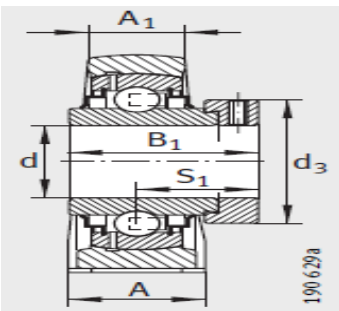

外球面轴承,轴承座单元

立式轴承座单元 铸铁轴承座 带短底座 d 40-60mm-RSHEY45

参数信息:

PSHE, RSHE, TSHE, PSHEY, RSHEY

PSHE

RSHE

TSHE

型号:

单元:	RSHEY45
轴承座:	GG.SHE09
外球面球轴承:	GYE45-KRR-B
质量 kg:	2.15

尺寸:

d:	45
H:	54
A:	48
A:	32
H:	107
K:	M12
B:	49.2
B:	-
J:	95.3
S:	30.5
Q:	Rp1/8
d max.:	-
L:	120

基本额定载荷:

动载荷 N:	32500
静载荷 N:	20400
端盖:	-

PSHEY

RSHEY