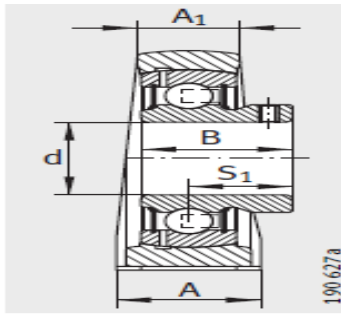

外球面轴承,轴承座单元

立式轴承座单元 铸铁轴承座 带短底座 d 40-60mm-RSHEY45

参数信息:

PSHE, RSHE, TSHE, PSHEY, RSHEY

PSHE

RSHE

TSHE

型号:

单元:	RSHEY45
轴承座:	GG.SHE09
外球面球轴承:	GYE45-KRR-B
质量 kg:	2.15

尺寸:

d:	45
H:	54
A:	48
A:	32
H:	107
K:	M12
B:	49.2
B:	-
J:	95.3
S:	30.5
Q:	Rp1/8
d max.:	-
L:	120

基本额定载荷:

动载荷 N:	32500
静载荷 N:	20400
端盖:	-

PSHEY

RSHEY