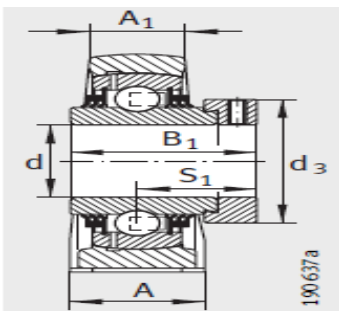

外球面轴承,轴承座单元

立式轴承座单元 铸铁轴承座 带短底座 d 40-60mm-RSHEY45

参数信息:

PSHE, RSHE, TSHE, PSHEY, RSHEY

PSHE

RSHE

TSHE

型号:

单元:	RSHEY45
轴承座:	GG.SHE09
外球面球轴承:	GYE45-KRR-B
质量 kg:	2.15

尺寸:

d:	45
H:	54
A:	48
A:	32
H:	107
K:	M12
B:	49.2
B:	-
J:	95.3
S:	30.5
Q:	Rp1/8
d max.:	-
L:	120

基本额定载荷:

动载荷 N:	32500
静载荷 N:	20400
端盖:	-

PSHEY

RSHEY