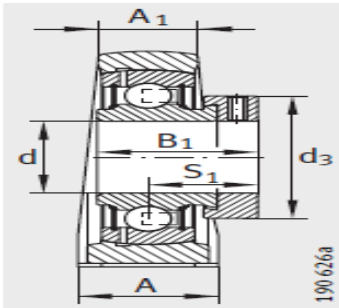

外球面轴承,轴承座单元

立式轴承座单元 铸铁轴承座 带短底座 d 40-60mm-RSHEY45

参数信息:

PSHE, RSHE, TSHE, PSHEY, RSHEY

PSHE

RSHE

TSHE

型号:

单元:	RSHEY45
轴承座:	GG.SHE09
外球面球轴承:	GYE45-KRR-B
质量 kg:	2.15

尺寸:

d:	45
H:	54
A:	48
A:	32
H:	107
K:	M12
B:	49.2
B:	-
J:	95.3
S:	30.5
Q:	Rp1/8
d max.:	-
L:	120

基本额定载荷:

动载荷 N:	32500
静载荷 N:	20400
端盖:	-

PSHEY

RSHEY