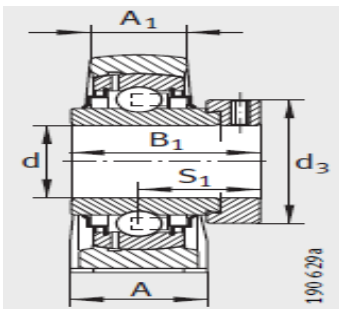

外球面轴承,轴承座单元

立式轴承座单元 铸铁轴承座 带短底座 d 40-60mm-**RSHE50-N**

参数信息:

PSHE, RSHE, TSHE, PSHEY, RSHEY

型号:

单元:	RSHE50-N
轴承座:	GG.SHE1 0-E-N
外球面球轴承:	GE50-KR R-B
质量 kg:	3.02

尺寸:

d:	50
H:	57.2
A:	54
A:	34
H:	115
K:	M16
B:	-
B:	62.8
J:	101.6
S:	38.2
Q:	Rp1/8
d max.:	69
L:	135

PSHE

RSHE

TSHE

基本额定载荷:

动载荷 N:	35000
静载荷 N:	23200
端盖:	KASK10

PSHEY

RSHEY

: