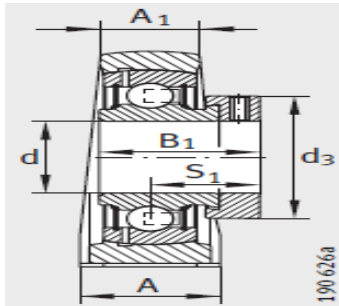

外球面轴承,轴承座单元

立式轴承座单元 铸铁轴承座 带短底座 d 40-60mm-**RSHE50-N**

参数信息:

PSHE, RSHE, TSHE, PSHEY, RSHEY

型号:

单元:	RSHE50-N
轴承座:	GG.SHE1 0-E-N
外球面球轴承:	GE50-KR R-B
质量 kg:	3.02

尺寸:

d:	50
H:	57.2
A:	54
A:	34
H:	115
K:	M16
B:	-
B:	62.8
J:	101.6
S:	38.2
Q:	Rp1/8
d max.:	69
L:	135