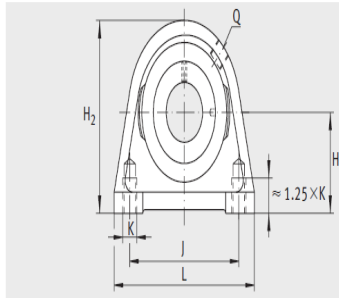

外球面轴承,轴承座单元

立式轴承座单元 铸铁轴承座 带短底座 d 40-60mm-**RSHE50-N**

参数信息:

PSHE, RSHE, TSHE, PSHEY, RSHEY

型号:

单元:	RSHE50-N
轴承座:	GG.SHE1 0-E-N
外球面球轴承:	GE50-KR R-B
质量 kg:	3.02

尺寸:

d:	50
H:	57.2
A:	54
A:	34
H:	115
K:	M16
B:	-
B:	62.8
J:	101.6
S:	38.2
Q:	Rp1/8
d max.:	69
L:	135

PSHE

RSHE

TSHE

基本额定载荷:

动载荷 N:	35000
静载荷 N:	23200
端盖:	KASK10

PSHEY

RSHEY

: