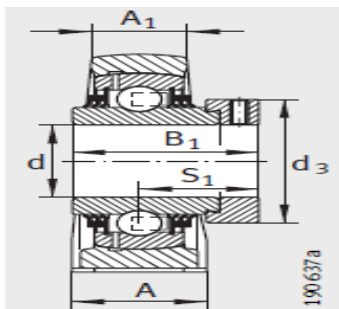

外球面轴承,轴承座单元

立式轴承座单元 铸铁轴承座 带短底座 d 40-60mm-**RSHE50-N**

参数信息:

PSHE, RSHE, TSHE, PSHEY, RSHEY

型号:

单元:	RSHE50-N
轴承座:	GG.SHE1 0-E-N
外球面球轴承:	GE50-KR R-B
质量 kg:	3.02

尺寸:

d:	50
H:	57.2
A:	54
A:	34
H:	115
K:	M16
B:	-
B:	62.8
J:	101.6
S:	38.2
Q:	Rp1/8
d max.:	69
L:	135

PSHE

RSHE

TSHE

基本额定载荷:

动载荷 N:	35000
静载荷 N:	23200
端盖:	KASK10

PSHEY

RSHEY

: