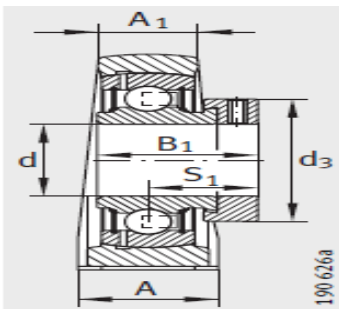

外球面轴承,轴承座单元

立式轴承座单元 铸铁轴承座 带短底座 d 40-60mm-**RSHE40-N**

参数信息:

PSHE, RSHE, TSHE, PSHEY, RSHEY

型号:

单元:	RSHE40-N
轴承座:	GG.SHE08-E-N
外球面球轴承:	GE40-KR R-B
质量 kg:	1.96

尺寸:

d:	40
H:	49.2
A:	48
A:	30
H:	99
K:	M12
B:	-
B:	56.5
J:	88.9
S:	35.1
Q:	Rp1/8
d max.:	58
L:	116