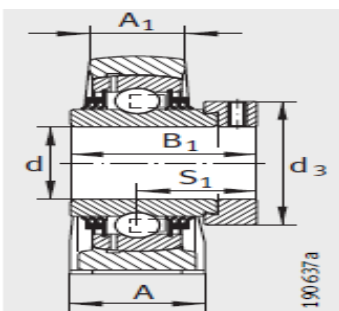

外球面轴承,轴承座单元

立式轴承座单元 铸铁轴承座 带短底座 d 40-60mm-**RSHE40-N**

参数信息:

PSHE, RSHE, TSHE, PSHEY, RSHEY

型号:

单元:	RSHE40-N
轴承座:	GG.SHE08-E-N
外球面球轴承:	GE40-KR R-B
质量 kg:	1.96

尺寸:

d:	40
H:	49.2
A:	48
A:	30
H:	99
K:	M12
B:	-
B:	56.5
J:	88.9
S:	35.1
Q:	Rp1/8
d max.:	58
L:	116

PSHE

RSHE

TSHE

基本额定载荷:

动载荷 N:	32500
静载荷 N:	19800
端盖:	KASK08

PSHEY

RSHEY

: