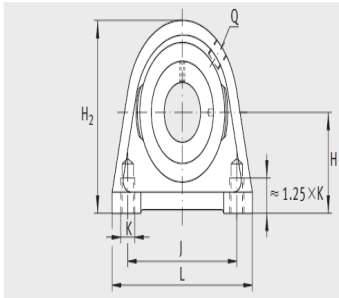

外球面轴承,轴承座单元

立式轴承座单元 铸铁轴承座 带短底座 d 40-60mm-**RSHE40-N**

参数信息:

PSHE, RSHE, TSHE, PSHEY, RSHEY

型号:

单元:	RSHE40-N
轴承座:	GG.SHE08-E-N
外球面球轴承:	GE40-KR R-B
质量 kg:	1.96

尺寸:

d:	40
H:	49.2
A:	48
A:	30
H:	99
K:	M12
B:	-
B:	56.5
J:	88.9
S:	35.1
Q:	Rp1/8
d max.:	58
L:	116

PSHE

RSHE

TSHE

基本额定载荷:

动载荷 N:	32500
静载荷 N:	19800
端盖:	KASK08

PSHEY

RSHEY

: