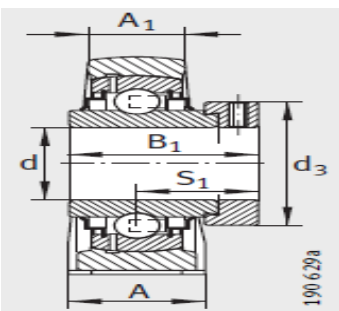

外球面轴承,轴承座单元

立式轴承座单元 铸铁轴承座 带短底座 d 40-60mm-**RSHE40-N**

参数信息:

PSHE, RSHE, TSHE, PSHEY, RSHEY

型号:

单元:	RSHE40-N
轴承座:	GG.SHE08-E-N
外球面球轴承:	GE40-KR R-B
质量 kg:	1.96

尺寸:

d:	40
H:	49.2
A:	48
A:	30
H:	99
K:	M12
B:	-
B:	56.5
J:	88.9
S:	35.1
Q:	Rp1/8
d max.:	58
L:	116

PSHE

RSHE

TSHE

基本额定载荷:

动载荷 N:	32500
静载荷 N:	19800
端盖:	KASK08

PSHEY

RSHEY

: