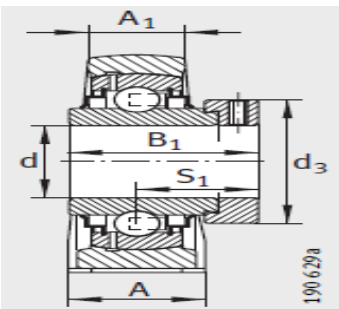

外球面轴承,轴承座单元

立式轴承座单元 铸铁轴承座 带短底座 d 40-60mm-TSHE40-N

参数信息:

PSHE, RSHE, TSHE, PSHEY, RSHEY

PSHE

RSHE

TSHE

型号:

单元:	TSHE40-N
轴承座:	GG.SHE08-E-N
外球面球轴承:	GE40-KT T-B
质量 kg:	1.66

尺寸:

d:	40
H:	49.2
A:	48
A:	30
H:	99
K:	M12
B:	-
B:	56.5
J:	88.9
S:	35.1
Q:	Rp1/8
d max.:	58
L:	116

基本额定载荷:

动载荷 N:	32500
静载荷 N:	19800
端盖:	KASK08