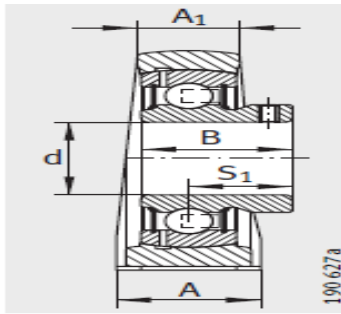

外球面轴承,轴承座单元

立式轴承座单元 铸铁轴承座 带短底座 d 40-60mm-TSHE40-N

参数信息:

PSHE, RSHE, TSHE, PSHEY, RSHEY

PSHE

RSHE

TSHE

型号:

单元:	TSHE40-N
轴承座:	GG.SHE08-E-N
外球面球轴承:	GE40-KT T-B
质量 kg:	1.66

尺寸:

d:	40
H:	49.2
A:	48
A:	30
H:	99
K:	M12
B:	-
B:	56.5
J:	88.9
S:	35.1
Q:	Rp1/8
d max.:	58
L:	116

基本额定载荷:

动载荷 N:	32500
静载荷 N:	19800
端盖:	KASK08