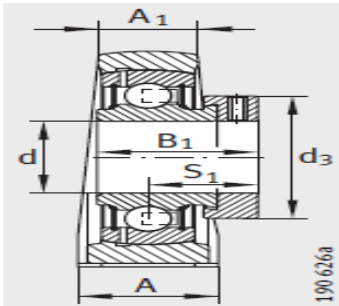

外球面轴承,轴承座单元

立式轴承座单元 铸铁轴承座 带短底座 d 40-60mm-TSHE40-N

参数信息:

PSHE, RSHE, TSHE, PSHEY, RSHEY

PSHE

RSHE

TSHE

型号:

单元:	TSHE40-N
轴承座:	GG.SHE08-E-N
外球面球轴承:	GE40-KT T-B
质量 kg:	1.66

尺寸:

d:	40
H:	49.2
A:	48
A:	30
H:	99
K:	M12
B:	-
B:	56.5
J:	88.9
S:	35.1
Q:	Rp1/8
d max.:	58
L:	116

基本额定载荷:

动载荷 N:	32500
静载荷 N:	19800
端盖:	KASK08