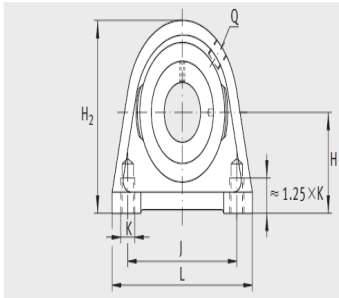

外球面轴承,轴承座单元

立式轴承座单元 铸铁轴承座 带短底座 d 40-60mm-TSHE40-N

参数信息:

PSHE, RSHE, TSHE, PSHEY, RSHEY

PSHE

RSHE

TSHE

型号:

单元:	TSHE40-N
轴承座:	GG.SHE08-E-N
外球面球轴承:	GE40-KT T-B
质量 kg:	1.66

尺寸:

d:	40
H:	49.2
A:	48
A:	30
H:	99
K:	M12
B:	-
B:	56.5
J:	88.9
S:	35.1
Q:	Rp1/8
d max.:	58
L:	116

基本额定载荷:

动载荷 N:	32500
静载荷 N:	19800
端盖:	KASK08