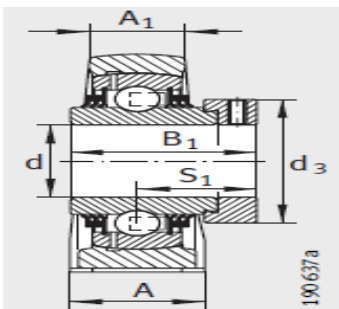

外球面轴承,轴承座单元

立式轴承座单元 铸铁轴承座 带短底座 d 40-60mm-TSHE40-N

参数信息:

PSHE, RSHE, TSHE, PSHEY, RSHEY

PSHE

RSHE

TSHE

型号:

单元:	TSHE40-N
轴承座:	GG.SHE08-E-N
外球面球轴承:	GE40-KT T-B
质量 kg:	1.66

尺寸:

d:	40
H:	49.2
A:	48
A:	30
H:	99
K:	M12
B:	-
B:	56.5
J:	88.9
S:	35.1
Q:	Rp1/8
d max.:	58
L:	116

基本额定载荷:

动载荷 N:	32500
静载荷 N:	19800
端盖:	KASK08