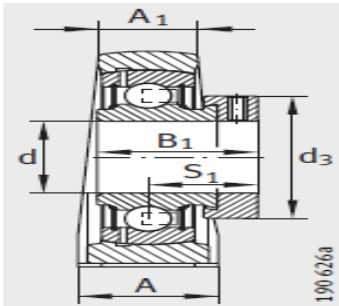

外球面轴承,轴承座单元

立式轴承座单元 铸铁轴承座 带短底座 d 40-60mm-PSHEY40-N

参数信息:

PSHE, RSHE, TSHE, PSHEY, RSHEY

型号:

单元:	PSHEY40-N
轴承座:	GG.SHE08-E-N
外球面球轴承:	GAY40-N PP-B
质量 kg:	1.73

尺寸:

d:	40
H:	49.2
A:	48
A:	30
H:	99
K:	M12
B:	39.5
B:	-
J:	88.9
S:	29
Q:	Rp1/8
d max.:	-
L:	116