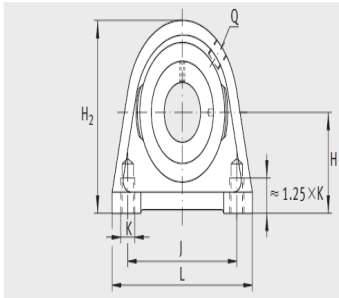

外球面轴承,轴承座单元

立式轴承座单元 铸铁轴承座 带短底座 d 40-60mm-PSHEY40-N

参数信息:

PSHE, RSHE, TSHE, PSHEY, RSHEY

型号:

单元:	PSHEY40-N
轴承座:	GG.SHE08-E-N
外球面球轴承:	GAY40-N PP-B
质量 kg:	1.73

尺寸:

d:	40
H:	49.2
A:	48
A:	30
H:	99
K:	M12
B:	39.5
B:	-
J:	88.9
S:	29
Q:	Rp1/8
d max.:	-
L:	116

PSHE

RSHE

TSHE

基本额定载荷:

动载荷 N:	32500
静载荷 N:	19800
端盖:	KASK08

PSHEY

RSHEY

: