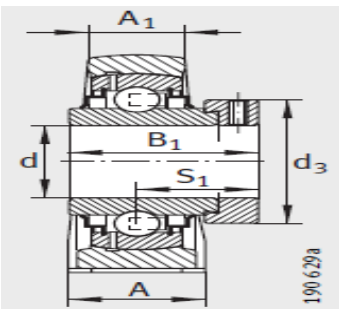

外球面轴承,轴承座单元

立式轴承座单元 铸铁轴承座 带短底座 d 40-60mm-PSHEY40-N

参数信息:

PSHE, RSHE, TSHE, PSHEY, RSHEY

型号:

单元:	PSHEY40-N
轴承座:	GG.SHE08-E-N
外球面球轴承:	GAY40-N PP-B
质量 kg:	1.73

尺寸:

d:	40
H:	49.2
A:	48
A:	30
H:	99
K:	M12
B:	39.5
B:	-
J:	88.9
S:	29
Q:	Rp1/8
d max.:	-
L:	116

PSHE

RSHE

TSHE

基本额定载荷:

动载荷 N:	32500
静载荷 N:	19800
端盖:	KASK08

PSHEY

RSHEY

: