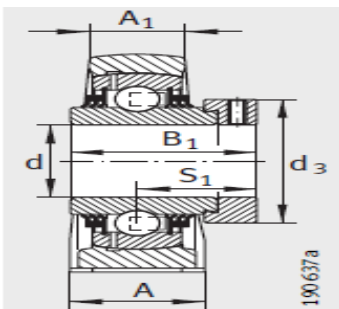

外球面轴承,轴承座单元

立式轴承座单元 铸铁轴承座 带短底座 d 40-60mm-PSHEY40-N

参数信息:

PSHE, RSHE, TSHE, PSHEY, RSHEY

型号:

单元:	PSHEY40-N
轴承座:	GG.SHE08-E-N
外球面球轴承:	GAY40-N PP-B
质量 kg:	1.73

尺寸:

d:	40
H:	49.2
A:	48
A:	30
H:	99
K:	M12
B:	39.5
B:	-
J:	88.9
S:	29
Q:	Rp1/8
d max.:	-
L:	116

PSHE

RSHE

TSHE

基本额定载荷:

动载荷 N:	32500
静载荷 N:	19800
端盖:	KASK08

PSHEY

RSHEY

: