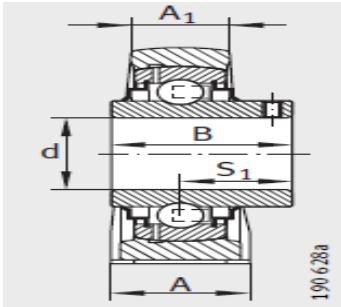

外球面轴承,轴承座单元

立式轴承座单元 铸铁轴承座 带短底座 d 40-60mm-**RSHE45**

参数信息:

PSHE, RSHE, TSHE, PSHEY, RSHEY

PSHE

RSHE

TSHE

型号:

单元:	RSHE45
轴承座:	GG.SHE09
外球面球轴承:	GE45-KR R-B
质量 kg:	2.26

尺寸:

d:	45
H:	54
A:	48
A:	32
H:	107
K:	M12
B:	-
B:	56.5
J:	95.3
S:	34.9
Q:	Rp1/8
d max.:	63
L:	120

基本额定载荷:

动载荷 N:	32500
静载荷 N:	20400
端盖:	-

PSHEY

RSHEY