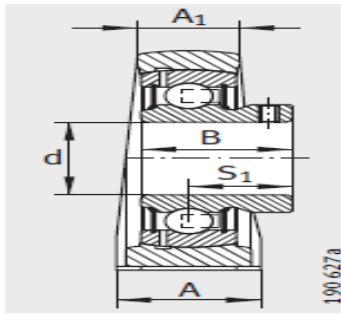

外球面轴承,轴承座单元

立式轴承座单元 铸铁轴承座 带短底座 d 40-60mm-**RSHE45**

参数信息:

PSHE, RSHE, TSHE, PSHEY, RSHEY

PSHE

RSHE

TSHE

型号:

单元:	RSHE45
轴承座:	GG.SHE09
外球面球轴承:	GE45-KR R-B
质量 kg:	2.26

尺寸:

d:	45
H:	54
A:	48
A:	32
H:	107
K:	M12
B:	-
B:	56.5
J:	95.3
S:	34.9
Q:	Rp1/8
d max.:	63
L:	120

基本额定载荷:

动载荷 N:	32500
静载荷 N:	20400
端盖:	-

PSHEY

RSHEY