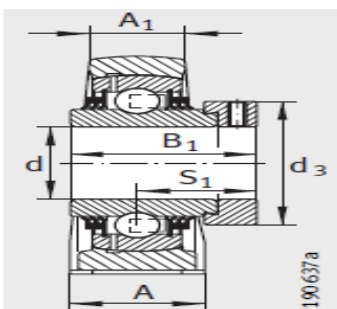

外球面轴承,轴承座单元

立式轴承座单元 铸铁轴承座 带短底座 d 40-60mm-**RSHE45**

参数信息:

PSHE, RSHE, TSHE, PSHEY, RSHEY

PSHE

RSHE

TSHE

型号:

单元:	RSHE45
轴承座:	GG.SHE09
外球面球轴承:	GE45-KR R-B
质量 kg:	2.26

尺寸:

d:	45
H:	54
A:	48
A:	32
H:	107
K:	M12
B:	-
B:	56.5
J:	95.3
S:	34.9
Q:	Rp1/8
d max.:	63
L:	120

基本额定载荷:

动载荷 N:	32500
静载荷 N:	20400
端盖:	-

PSHEY

RSHEY