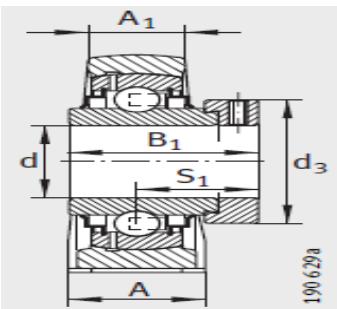

外球面轴承,轴承座单元

立式轴承座单元 铸铁轴承座 带短底座 d 40-60mm-**RSHE45**

参数信息:

PSHE, RSHE, TSHE, PSHEY, RSHEY

PSHE

RSHE

TSHE

型号:

单元:	RSHE45
轴承座:	GG.SHE09
外球面球轴承:	GE45-KR R-B
质量 kg:	2.26

尺寸:

d:	45
H:	54
A:	48
A:	32
H:	107
K:	M12
B:	-
B:	56.5
J:	95.3
S:	34.9
Q:	Rp1/8
d max.:	63
L:	120

基本额定载荷:

动载荷 N:	32500
静载荷 N:	20400
端盖:	-

PSHEY

RSHEY