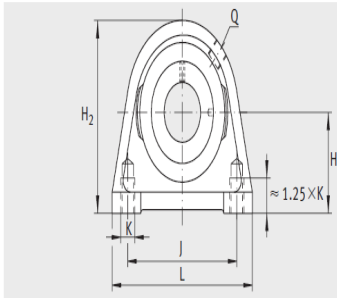

外球面轴承,轴承座单元

立式轴承座单元 铸铁轴承座 带短底座 d 40-60mm-**RSHE45**

参数信息:

PSHE, RSHE, TSHE, PSHEY, RSHEY

PSHE

RSHE

TSHE

型号:

单元:	RSHE45
轴承座:	GG.SHE09
外球面球轴承:	GE45-KR R-B
质量 kg:	2.26

尺寸:

d:	45
H:	54
A:	48
A:	32
H:	107
K:	M12
B:	-
B:	56.5
J:	95.3
S:	34.9
Q:	Rp1/8
d max.:	63
L:	120

基本额定载荷:

动载荷 N:	32500
静载荷 N:	20400
端盖:	-

PSHEY

RSHEY