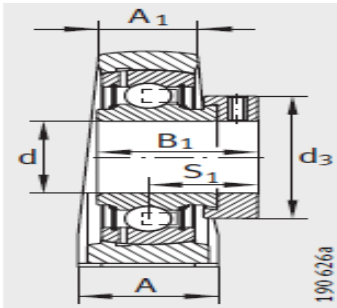

外球面轴承,轴承座单元

立式轴承座单元 铸铁轴承座 带短底座 d 40-60mm-**RSHE45**

参数信息:

PSHE, RSHE, TSHE, PSHEY, RSHEY

PSHE

RSHE

TSHE

型号:

单元:	RSHE45
轴承座:	GG.SHE09
外球面球轴承:	GE45-KR R-B
质量 kg:	2.26

尺寸:

d:	45
H:	54
A:	48
A:	32
H:	107
K:	M12
B:	-
B:	56.5
J:	95.3
S:	34.9
Q:	Rp1/8
d max.:	63
L:	120

基本额定载荷:

动载荷 N:	32500
静载荷 N:	20400
端盖:	-

PSHEY

RSHEY