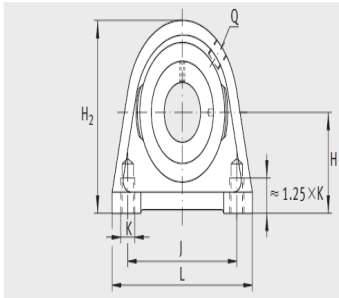

外球面轴承,轴承座单元

立式轴承座单元 铸铁轴承座 带短底座 d 40-60mm-TSHE45

参数信息:

PSHE, RSHE, TSHE, PSHEY, RSHEY

PSHE

RSHE

TSHE

型号:

单元:	TSHE45
轴承座:	GG.SHE09
外球面球轴承:	GE45-KT T-B
质量 kg:	2.31

尺寸:

d:	45
H:	54
A:	48
A:	32
H:	107
K:	M12
B:	-
B:	56.5
J:	95.3
S:	34.9
Q:	Rp1/8
d max.:	63
L:	120

基本额定载荷:

动载荷 N:	32500
静载荷 N:	20400
端盖:	-

PSHEY

RSHEY