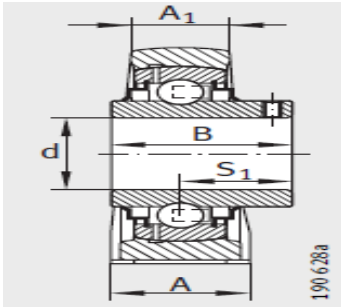

外球面轴承,轴承座单元

立式轴承座单元 铸铁轴承座 带短底座 d 40-60mm-TSHE45

参数信息:

PSHE, RSHE, TSHE, PSHEY, RSHEY

PSHE

RSHE

TSHE

型号:

单元:	TSHE45
轴承座:	GG.SHE09
外球面球轴承:	GE45-KT T-B
质量 kg:	2.31

尺寸:

d:	45
H:	54
A:	48
A:	32
H:	107
K:	M12
B:	-
B:	56.5
J:	95.3
S:	34.9
Q:	Rp1/8
d max.:	63
L:	120

基本额定载荷:

动载荷 N:	32500
静载荷 N:	20400
端盖:	-

PSHEY

RSHEY