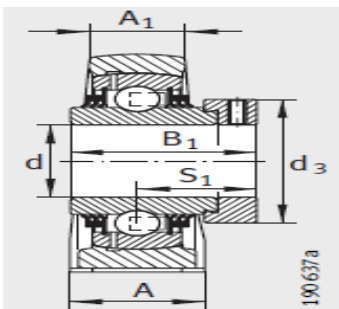

外球面轴承,轴承座单元

立式轴承座单元 铸铁轴承座 带短底座 d 40-60mm-TSHE45

参数信息:

PSHE, RSHE, TSHE, PSHEY, RSHEY

PSHE

RSHE

TSHE

型号:

单元:	TSHE45
轴承座:	GG.SHE09
外球面球轴承:	GE45-KT T-B
质量 kg:	2.31

尺寸:

d:	45
H:	54
A:	48
A:	32
H:	107
K:	M12
B:	-
B:	56.5
J:	95.3
S:	34.9
Q:	Rp1/8
d max.:	63
L:	120

基本额定载荷:

动载荷 N:	32500
静载荷 N:	20400
端盖:	-

PSHEY

RSHEY