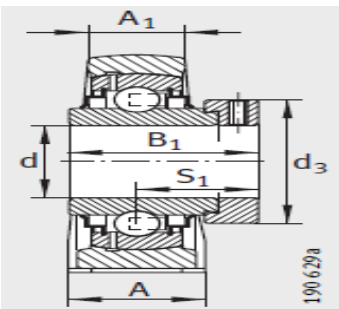

外球面轴承,轴承座单元

立式轴承座单元 铸铁轴承座 带短底座 d 40-60mm-TSHE45

参数信息:

PSHE, RSHE, TSHE, PSHEY, RSHEY

PSHE

RSHE

TSHE

型号:

单元:	TSHE45
轴承座:	GG.SHE09
外球面球轴承:	GE45-KT T-B
质量 kg:	2.31

尺寸:

d:	45
H:	54
A:	48
A:	32
H:	107
K:	M12
B:	-
B:	56.5
J:	95.3
S:	34.9
Q:	Rp1/8
d max.:	63
L:	120

基本额定载荷:

动载荷 N:	32500
静载荷 N:	20400
端盖:	-

PSHEY

RSHEY