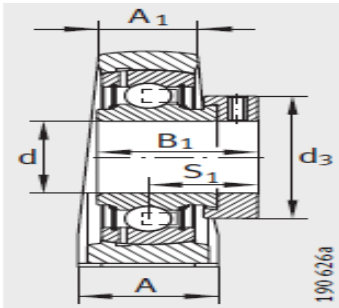

外球面轴承,轴承座单元

立式轴承座单元 铸铁轴承座 带短底座 d 40-60mm-TSHE45

参数信息:

PSHE, RSHE, TSHE, PSHEY, RSHEY

PSHE

RSHE

TSHE

型号:

单元:	TSHE45
轴承座:	GG.SHE09
外球面球轴承:	GE45-KT T-B
质量 kg:	2.31

尺寸:

d:	45
H:	54
A:	48
A:	32
H:	107
K:	M12
B:	-
B:	56.5
J:	95.3
S:	34.9
Q:	Rp1/8
d max.:	63
L:	120

基本额定载荷:

动载荷 N:	32500
静载荷 N:	20400
端盖:	-

PSHEY

RSHEY