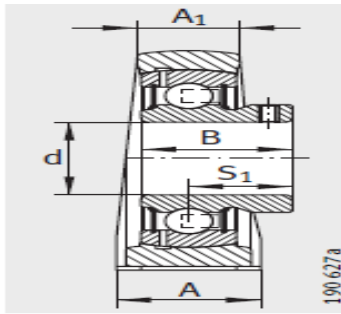

外球面轴承,轴承座单元

立式轴承座单元 铸铁轴承座 带短底座 d 40-60mm-TSHE45

参数信息:

PSHE, RSHE, TSHE, PSHEY, RSHEY

PSHE

RSHE

TSHE

型号:

单元:	TSHE45
轴承座:	GG.SHE09
外球面球轴承:	GE45-KT T-B
质量 kg:	2.31

尺寸:

d:	45
H:	54
A:	48
A:	32
H:	107
K:	M12
B:	-
B:	56.5
J:	95.3
S:	34.9
Q:	Rp1/8
d max.:	63
L:	120

基本额定载荷:

动载荷 N:	32500
静载荷 N:	20400
端盖:	-

PSHEY

RSHEY