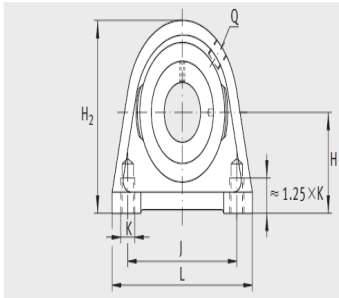

外球面轴承,轴承座单元

立式轴承座单元 铸铁轴承座 带短底座 d 40-60mm-PSHEY45

参数信息:

PSHE, RSHE, TSHE, PSHEY, RSHEY

PSHE

RSHE

TSHE

型号:

单元:	PSHEY45
轴承座:	GG.SHE09
外球面球轴承:	GAY45-N PP-B
质量 kg:	1.91

尺寸:

d:	45
H:	54
A:	48
A:	32
H:	107
K:	M12
B:	41.5
B:	-
J:	95.3
S:	30.5
Q:	Rp1/8
d max.:	-
L:	120

基本额定载荷:

动载荷 N:	32500
静载荷 N:	20400
端盖:	-

PSHEY

RSHEY