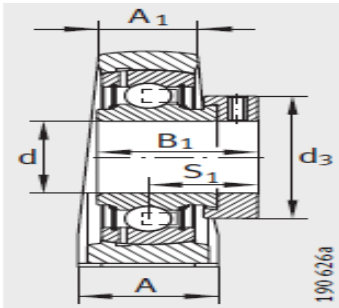

外球面轴承,轴承座单元

立式轴承座单元 铸铁轴承座 带短底座 d 40-60mm-PSHEY45

参数信息:

PSHE, RSHE, TSHE, PSHEY, RSHEY

PSHE

RSHE

TSHE

型号:

单元:	PSHEY45
轴承座:	GG.SHE09
外球面球轴承:	GAY45-N PP-B
质量 kg:	1.91

尺寸:

d:	45
H:	54
A:	48
A:	32
H:	107
K:	M12
B:	41.5
B:	-
J:	95.3
S:	30.5
Q:	Rp1/8
d max.:	-
L:	120

基本额定载荷:

动载荷 N:	32500
静载荷 N:	20400
端盖:	-

PSHEY

RSHEY