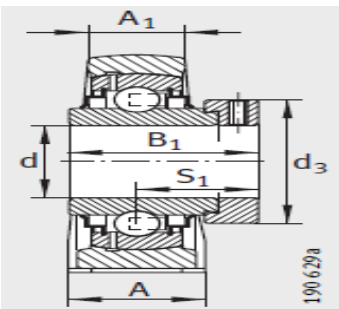

外球面轴承,轴承座单元

立式轴承座单元 铸铁轴承座 带短底座 d 40-60mm-PSHEY45

参数信息:

PSHE, RSHE, TSHE, PSHEY, RSHEY

PSHE

RSHE

TSHE

型号:

单元:	PSHEY45
轴承座:	GG.SHE09
外球面球轴承:	GAY45-N PP-B
质量 kg:	1.91

尺寸:

d:	45
H:	54
A:	48
A:	32
H:	107
K:	M12
B:	41.5
B:	-
J:	95.3
S:	30.5
Q:	Rp1/8
d max.:	-
L:	120

基本额定载荷:

动载荷 N:	32500
静载荷 N:	20400
端盖:	-

PSHEY

RSHEY