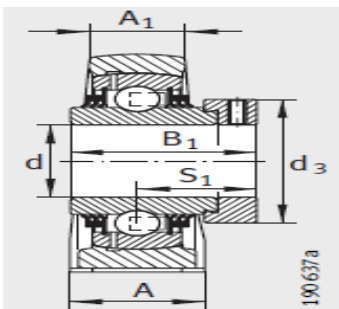

外球面轴承,轴承座单元

立式轴承座单元 铸铁轴承座 带短底座 d 40-60mm-PSHEY45

参数信息:

PSHE, RSHE, TSHE, PSHEY, RSHEY

PSHE

RSHE

TSHE

型号:

单元:	PSHEY45
轴承座:	GG.SHE09
外球面球轴承:	GAY45-N PP-B
质量 kg:	1.91

尺寸:

d:	45
H:	54
A:	48
A:	32
H:	107
K:	M12
B:	41.5
B:	-
J:	95.3
S:	30.5
Q:	Rp1/8
d max.:	-
L:	120

基本额定载荷:

动载荷 N:	32500
静载荷 N:	20400
端盖:	-

PSHEY

RSHEY