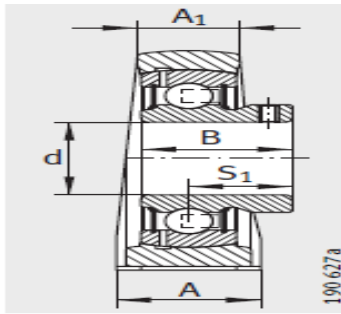

外球面轴承,轴承座单元

立式轴承座单元 铸铁轴承座 带短底座 d 40-60mm-PSHEY45

参数信息:

PSHE, RSHE, TSHE, PSHEY, RSHEY

PSHE

RSHE

TSHE

型号:

单元:	PSHEY45
轴承座:	GG.SHE09
外球面球轴承:	GAY45-N PP-B
质量 kg:	1.91

尺寸:

d:	45
H:	54
A:	48
A:	32
H:	107
K:	M12
B:	41.5
B:	-
J:	95.3
S:	30.5
Q:	Rp1/8
d max.:	-
L:	120

基本额定载荷:

动载荷 N:	32500
静载荷 N:	20400
端盖:	-

PSHEY

RSHEY