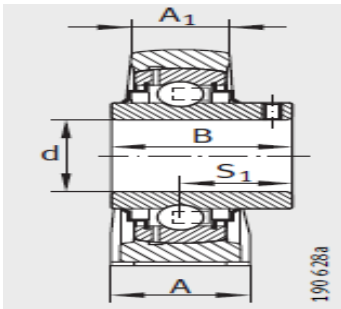

外球面轴承,轴承座单元

立式轴承座单元 铸铁轴承座 带短底座 d 40-60mm-PSHEY45

参数信息:

PSHE, RSHE, TSHE, PSHEY, RSHEY

PSHE

RSHE

TSHE

型号:

单元:	PSHEY45
轴承座:	GG.SHE09
外球面球轴承:	GAY45-N PP-B
质量 kg:	1.91

尺寸:

d:	45
H:	54
A:	48
A:	32
H:	107
K:	M12
B:	41.5
B:	-
J:	95.3
S:	30.5
Q:	Rp1/8
d max.:	-
L:	120

基本额定载荷:

动载荷 N:	32500
静载荷 N:	20400
端盖:	-

PSHEY

RSHEY