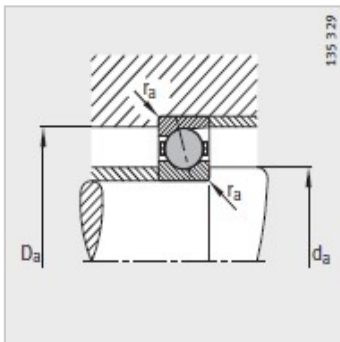

主轴轴承

d 30-55mm- HCB71906-C-T-P4S

参数信息:

型号 :	HCB71906-C-T-P4S
质量m kg :	0.05

尺寸 mm :	
d :	30
D :	47
B :	9
rmin :	0.3
r min :	0.3
a :	10

安装尺寸 mm :	
dh12 :	34
DH12 :	43.5
rmax :	0.3
rmax :	0.3

基本额定载荷 N :	
动载荷 :	5900
静载荷 :	4600
疲劳极限载荷/N :	340