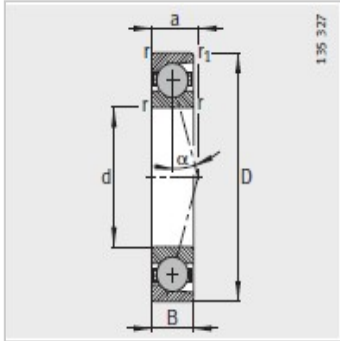

主轴轴承

d 30-55mm- HCB71906-C-T-P4S

参数信息:

型号 :	HCB71906-C-T-P4S
质量m kg :	0.05

尺寸 mm :	
d :	30
D :	47
B :	9
rmin :	0.3
r min :	0.3
a :	10

安装尺寸 mm :	
dh12 :	34
DH12 :	43.5
rmax :	0.3
rmax :	0.3

基本额定载荷 N :	
动载荷 :	5900
静载荷 :	4600
疲劳极限载荷/N :	340