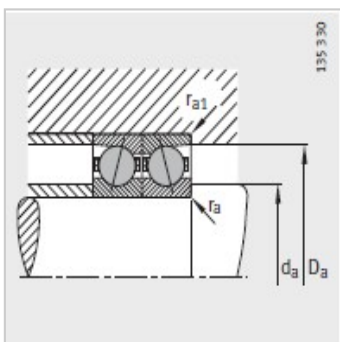

主轴轴承

d 30-55mm- HCB71906-C-T-P4S

参数信息:

型号 :	HCB71906-C-T-P4S
质量m kg :	0.05

尺寸 mm :	
d :	30
D :	47
B :	9
rmin :	0.3
r min :	0.3
a :	10

安装尺寸 mm :	
dh12 :	34
DH12 :	43.5
rmax :	0.3
rmax :	0.3

基本额定载荷 N :	
动载荷 :	5900
静载荷 :	4600
疲劳极限载荷/N :	340