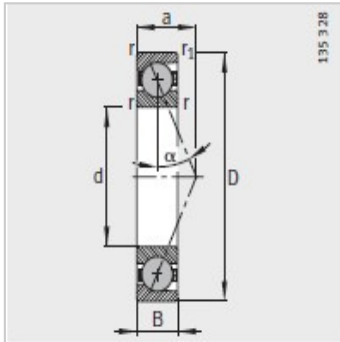

主轴轴承

d 30-55mm- HCB71906-C-T-P4S

参数信息:

型号 :	HCB71906-C-T-P4S
质量m kg :	0.05

尺寸 mm :	
d :	30
D :	47
B :	9
rmin :	0.3
r min :	0.3
a :	10

安装尺寸 mm :	
dh12 :	34
DH12 :	43.5
rmax :	0.3
rmax :	0.3

基本额定载荷 N :	
动载荷 :	5900
静载荷 :	4600
疲劳极限载荷/N :	340