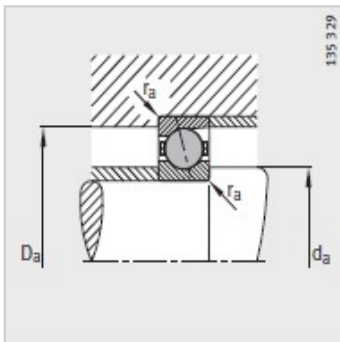

主轴轴承

d 30-55mm-HCB7207-C-T-P4S

参数信息:

型号 :	HCB7207-C-T-P4S
质量m kg :	0.28

尺寸 mm :	
d :	35
D :	72
B :	17
rmin :	1.1
r min :	1.1
a :	16

安装尺寸 mm :	
dh12 :	44
DH12 :	63
rmax :	1
rmax :	1

基本额定载荷 N :	
动载荷 :	17600
静载荷 :	12500
疲劳极限载荷/N :	1330