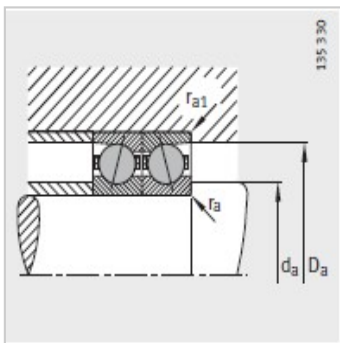

主轴轴承

d 30-55mm-HCB7207-C-T-P4S

参数信息:

型号 :	HCB7207-C-T-P4S
质量m kg :	0.28

尺寸 mm :	
d :	35
D :	72
B :	17
rmin :	1.1
r min :	1.1
a :	16

安装尺寸 mm :	
dh12 :	44
DH12 :	63
rmax :	1
rmax :	1

基本额定载荷 N :	
动载荷 :	17600
静载荷 :	12500
疲劳极限载荷/N :	1330