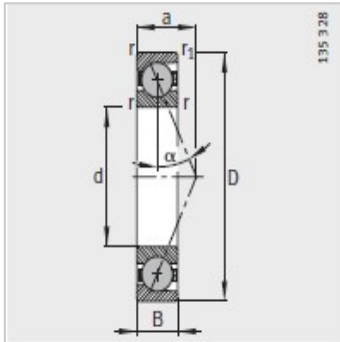

主轴轴承

d 30-55mm-HCB7207-C-T-P4S

参数信息:

型号 :	HCB7207-C-T-P4S
质量m kg :	0.28

尺寸 mm :	
d :	35
D :	72
B :	17
rmin :	1.1
r min :	1.1
a :	16

安装尺寸 mm :	
dh12 :	44
DH12 :	63
rmax :	1
rmax :	1

基本额定载荷 N :	
动载荷 :	17600
静载荷 :	12500
疲劳极限载荷/N :	1330