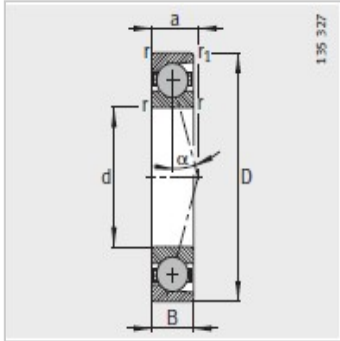

主轴轴承

d 30-55mm-HCB7207-C-T-P4S

参数信息:

型号 :	HCB7207-C-T-P4S
质量m kg :	0.28

尺寸 mm :	
d :	35
D :	72
B :	17
rmin :	1.1
r min :	1.1
a :	16

安装尺寸 mm :	
dh12 :	44
DH12 :	63
rmax :	1
rmax :	1

基本额定载荷 N :	
动载荷 :	17600
静载荷 :	12500
疲劳极限载荷/N :	1330