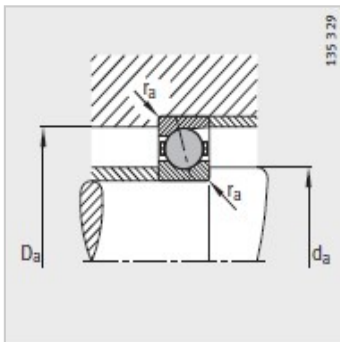

主轴轴承

d 30-55mm-HCB71906-E-T-P4S

参数信息:

型号 :	HCB71906-E-T-P4S
质量m kg :	0.05

尺寸 mm :

d :	30
D :	47
B :	9
rmin :	0.3
r min :	0.3
a :	14

安装尺寸 mm :

dh12 :	34
DH12 :	43.5
rmax :	0.3
rmax :	0.3