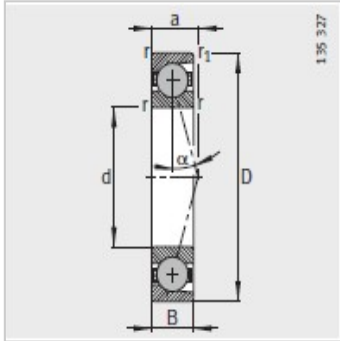

主轴轴承

d 30-55mm-HCB71906-E-T-P4S

参数信息:

型号 :	HCB71906-E-T-P4S
质量m kg :	0.05

尺寸 mm :

d :	30
D :	47
B :	9
rmin :	0.3
r min :	0.3
a :	14

安装尺寸 mm :

dh12 :	34
DH12 :	43.5
rmax :	0.3
rmax :	0.3