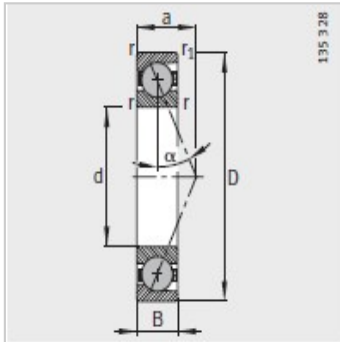

主轴轴承

d 30-55mm-HCB71906-E-T-P4S

参数信息:

型号 :	HCB71906-E-T-P4S
质量m kg :	0.05

尺寸 mm :

d :	30
D :	47
B :	9
rmin :	0.3
r min :	0.3
a :	14

安装尺寸 mm :

dh12 :	34
DH12 :	43.5
rmax :	0.3
rmax :	0.3