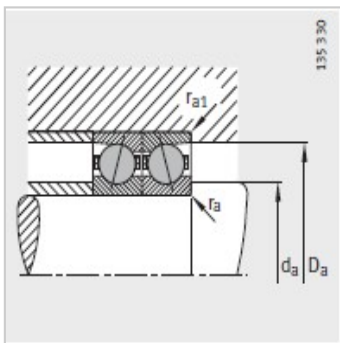

主轴轴承

d 30-55mm-HCB71906-E-T-P4S

参数信息:

型号 :	HCB71906-E-T-P4S
质量m kg :	0.05

尺寸 mm :

d :	30
D :	47
B :	9
rmin :	0.3
r min :	0.3
a :	14

安装尺寸 mm :

dh12 :	34
DH12 :	43.5
rmax :	0.3
rmax :	0.3