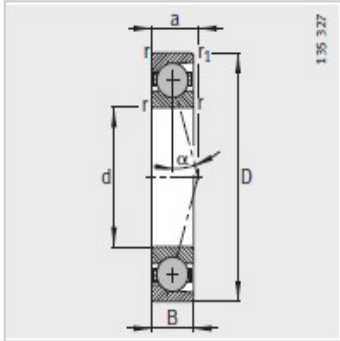

主轴轴承

d 30-55mm-HCB7006-C-T-P4S

参数信息:

型号 :	HCB7006-C-T-P4S
质量m kg :	0.11

尺寸 mm :

d :	30
D :	55
B :	13
rmin :	1
r min :	1
a :	12

安装尺寸 mm :

dh12 :	36
DH12 :	49
rmax :	1
rmax :	0.3