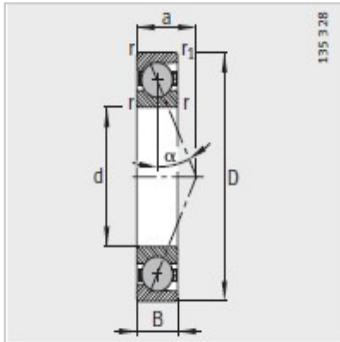

主轴轴承

d 30-55mm-HCB7006-C-T-P4S

参数信息:

型号 :	HCB7006-C-T-P4S
质量m kg :	0.11

尺寸 mm :

d :	30
D :	55
B :	13
rmin :	1
r min :	1
a :	12

安装尺寸 mm :

dh12 :	36
DH12 :	49
rmax :	1
rmax :	0.3