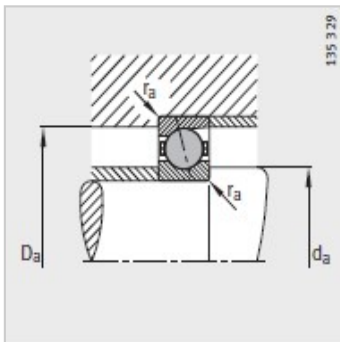

主轴轴承

d 30-55mm-HCB7006-C-T-P4S

参数信息:

型号 :	HCB7006-C-T-P4S
质量m kg :	0.11

尺寸 mm :

d :	30
D :	55
B :	13
rmin :	1
r min :	1
a :	12

安装尺寸 mm :

dh12 :	36
DH12 :	49
rmax :	1
rmax :	0.3