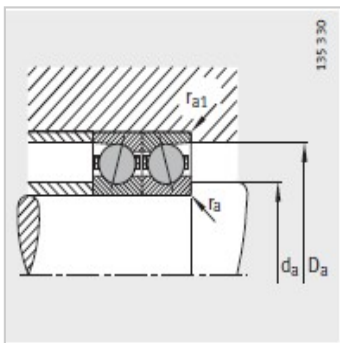

主轴轴承

d 30-55mm-HCB7006-C-T-P4S

参数信息:

型号 :	HCB7006-C-T-P4S
质量m kg :	0.11

尺寸 mm :

d :	30
D :	55
B :	13
rmin :	1
r min :	1
a :	12

安装尺寸 mm :

dh12 :	36
DH12 :	49
rmax :	1
rmax :	0.3