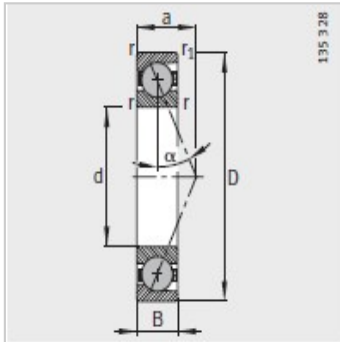

主轴轴承

d 30-55mm-HCB7006-E-T-P4S

参数信息:

型号 :	HCB7006-E-T-P4S
质量m kg :	0.11

尺寸 mm :	
d :	30
D :	55
B :	13
rmin :	1
r min :	1
a :	16

安装尺寸 mm :	
dh12 :	36
DH12 :	49
rmax :	1
rmax :	0.3

基本额定载荷 N :	
动载荷 :	9900
静载荷 :	6800
疲劳极限载荷/N :	510