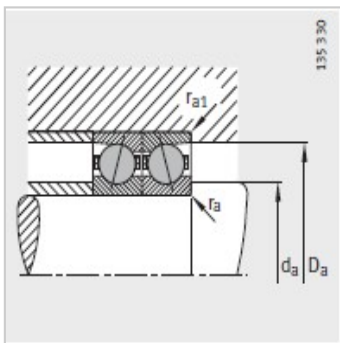

主轴轴承

d 30-55mm-HCB7006-E-T-P4S

参数信息:

型号 :	HCB7006-E-T-P4S
质量m kg :	0.11

尺寸 mm :	
d :	30
D :	55
B :	13
rmin :	1
r min :	1
a :	16

安装尺寸 mm :	
dh12 :	36
DH12 :	49
rmax :	1
rmax :	0.3

基本额定载荷 N :	
动载荷 :	9900
静载荷 :	6800
疲劳极限载荷/N :	510