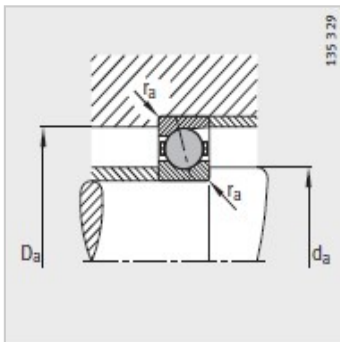

主轴轴承

d 30-55mm-HCB7006-E-T-P4S

参数信息:

型号 :	HCB7006-E-T-P4S
质量m kg :	0.11

尺寸 mm :	
d :	30
D :	55
B :	13
rmin :	1
r min :	1
a :	16

安装尺寸 mm :	
dh12 :	36
DH12 :	49
rmax :	1
rmax :	0.3

基本额定载荷 N :	
动载荷 :	9900
静载荷 :	6800
疲劳极限载荷/N :	510