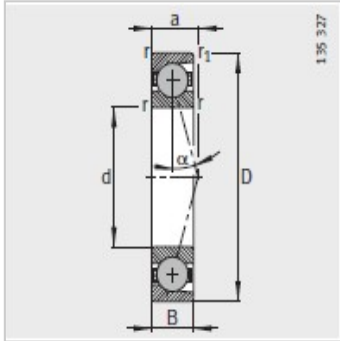

主轴轴承

d 30-55mm-HCB7006-E-T-P4S

参数信息:

型号 :	HCB7006-E-T-P4S
质量m kg :	0.11

尺寸 mm :	
d :	30
D :	55
B :	13
rmin :	1
r min :	1
a :	16

安装尺寸 mm :	
dh12 :	36
DH12 :	49
rmax :	1
rmax :	0.3

基本额定载荷 N :	
动载荷 :	9900
静载荷 :	6800
疲劳极限载荷/N :	510