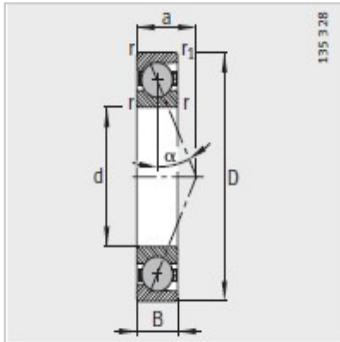

主轴轴承

d 30-55mm-HCB7206-C-T-P4S

参数信息:

型号 :	HCB7206-C-T-P4S
质量m kg :	0.19

尺寸 mm :	
d :	30
D :	62
B :	16
rmin :	1
r min :	1
a :	14

安装尺寸 mm :	
dh12 :	37.5
DH12 :	54.5
rmax :	1
rmax :	1

基本额定载荷 N :	
动载荷 :	15900
静载荷 :	10200
疲劳极限载荷/N :	1090