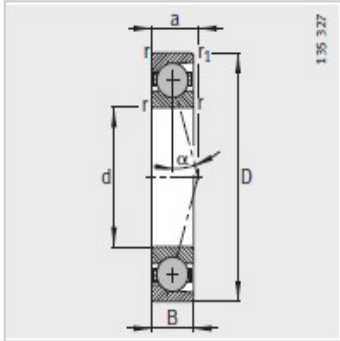

主轴轴承

d 30-55mm-HCB7206-C-T-P4S

参数信息:

型号 :	HCB7206-C-T-P4S
质量m kg :	0.19

尺寸 mm :	
d :	30
D :	62
B :	16
rmin :	1
r min :	1
a :	14

安装尺寸 mm :	
dh12 :	37.5
DH12 :	54.5
rmax :	1
rmax :	1

基本额定载荷 N :	
动载荷 :	15900
静载荷 :	10200
疲劳极限载荷/N :	1090