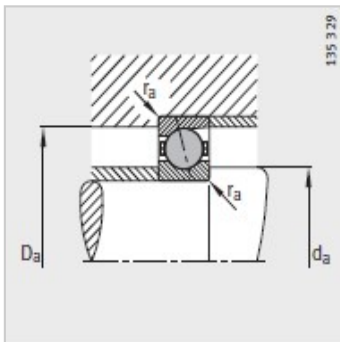

主轴轴承

d 30-55mm-HCB7206-C-T-P4S

参数信息:

型号 :	HCB7206-C-T-P4S
质量m kg :	0.19

尺寸 mm :	
d :	30
D :	62
B :	16
rmin :	1
r min :	1
a :	14

安装尺寸 mm :	
dh12 :	37.5
DH12 :	54.5
rmax :	1
rmax :	1

基本额定载荷 N :	
动载荷 :	15900
静载荷 :	10200
疲劳极限载荷/N :	1090