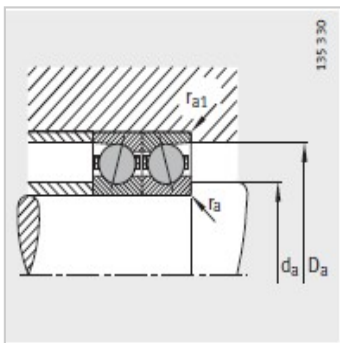

主轴轴承

d 30-55mm-HCB7206-C-T-P4S

参数信息:

型号 :	HCB7206-C-T-P4S
质量m kg :	0.19

尺寸 mm :	
d :	30
D :	62
B :	16
rmin :	1
r min :	1
a :	14

安装尺寸 mm :	
dh12 :	37.5
DH12 :	54.5
rmax :	1
rmax :	1

基本额定载荷 N :	
动载荷 :	15900
静载荷 :	10200
疲劳极限载荷/N :	1090