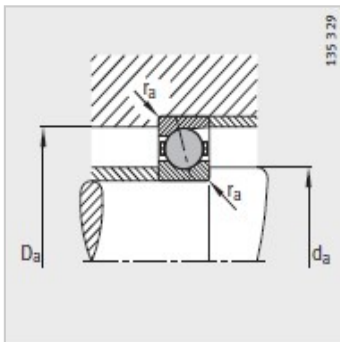

主轴轴承

d 30-55mm-HCB7206-E-T-P4S

参数信息:

型号 :	HCB7206-E-T-P4S
质量m kg :	0.19

尺寸 mm :	
d :	30
D :	62
B :	16
rmin :	1
r min :	1
a :	19

安装尺寸 mm :	
dh12 :	37.5
DH12 :	54.5
rmax :	1
rmax :	1

基本额定载荷 N :	
动载荷 :	15200
静载荷 :	9800
疲劳极限载荷/N :	1040