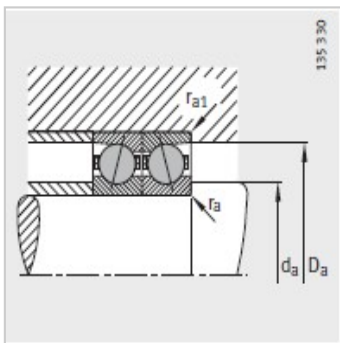

主轴轴承

d 30-55mm-HCB7206-E-T-P4S

参数信息:

型号 :	HCB7206-E-T-P4S
质量m kg :	0.19

尺寸 mm :	
d :	30
D :	62
B :	16
rmin :	1
r min :	1
a :	19

安装尺寸 mm :	
dh12 :	37.5
DH12 :	54.5
rmax :	1
rmax :	1

基本额定载荷 N :	
动载荷 :	15200
静载荷 :	9800
疲劳极限载荷/N :	1040