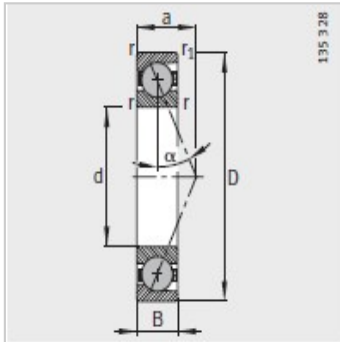

主轴轴承

d 30-55mm-HCB7206-E-T-P4S

参数信息:

型号 :	HCB7206-E-T-P4S
质量m kg :	0.19

尺寸 mm :	
d :	30
D :	62
B :	16
rmin :	1
r min :	1
a :	19

安装尺寸 mm :	
dh12 :	37.5
DH12 :	54.5
rmax :	1
rmax :	1

基本额定载荷 N :	
动载荷 :	15200
静载荷 :	9800
疲劳极限载荷/N :	1040