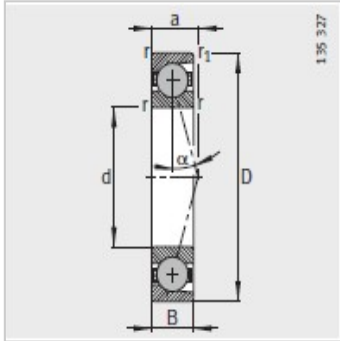

主轴轴承

d 30-55mm-HCB7206-E-T-P4S

参数信息:

型号 :	HCB7206-E-T-P4S
质量m kg :	0.19

尺寸 mm :	
d :	30
D :	62
B :	16
rmin :	1
r min :	1
a :	19

安装尺寸 mm :	
dh12 :	37.5
DH12 :	54.5
rmax :	1
rmax :	1

基本额定载荷 N :	
动载荷 :	15200
静载荷 :	9800
疲劳极限载荷/N :	1040