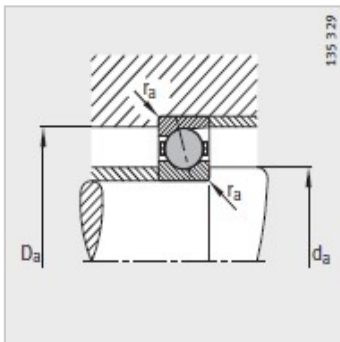

主轴轴承

d 30-55mm-HCB71907-E-T-P4S

参数信息:

型号 :	HCB71907-E-T-P4S
质量m kg :	0.08

尺寸 mm :

d :	35
D :	55
B :	10
rmin :	0.6
r min :	0.6
a :	16

安装尺寸 mm :

dh12 :	40
DH12 :	51.5
rmax :	0.6
rmax :	0.6