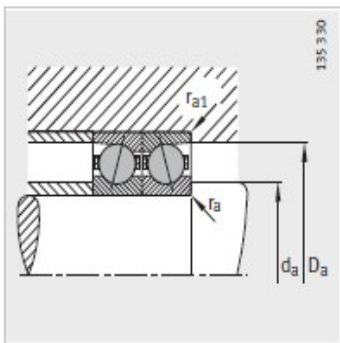

主轴轴承

d 30-55mm-HCB71907-E-T-P4S

参数信息:

型号 :	HCB71907-E-T-P4S
质量m kg :	0.08

尺寸 mm :

d :	35
D :	55
B :	10
rmin :	0.6
r min :	0.6
a :	16

安装尺寸 mm :

dh12 :	40
DH12 :	51.5
rmax :	0.6
rmax :	0.6