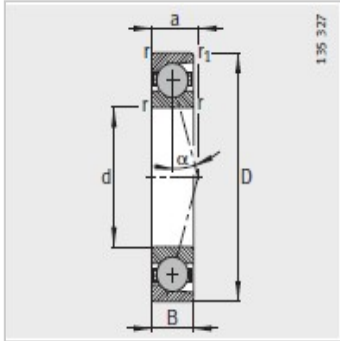

主轴轴承

d 30-55mm-HCB71907-E-T-P4S

参数信息:

型号 :	HCB71907-E-T-P4S
质量m kg :	0.08

尺寸 mm :

d :	35
D :	55
B :	10
rmin :	0.6
r min :	0.6
a :	16

安装尺寸 mm :

dh12 :	40
DH12 :	51.5
rmax :	0.6
rmax :	0.6