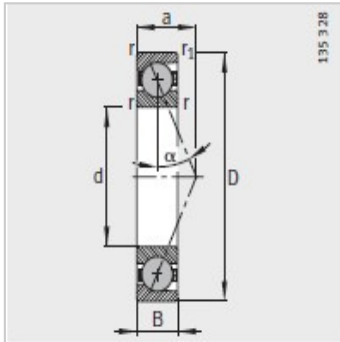

主轴轴承

d 30-55mm-HCB71907-E-T-P4S

参数信息:

型号 :	HCB71907-E-T-P4S
质量m kg :	0.08

尺寸 mm :

d :	35
D :	55
B :	10
rmin :	0.6
r min :	0.6
a :	16

安装尺寸 mm :

dh12 :	40
DH12 :	51.5
rmax :	0.6
rmax :	0.6